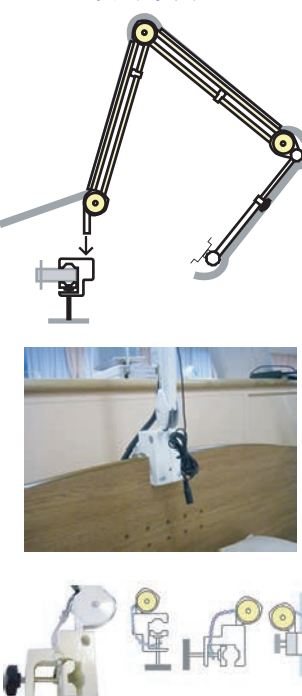

人工透析病院・介護などのベッドで地上デジタルテレビを見るのに最適

ベッドへの取り付け部に
チューナーを設置するのでスペースをとりません。

画面サイズは7型と9型があります(写真は7型)

スムーズと動かし、
ピタッとアーム

裏側へチューナーのリモコン受光部
テレビに向かってリモコン操作が出来ます。

地上デジタル放送チューナー

PRODIA 地上デジタル放送チューナー

分りやすいメニュー画面・電子番組表・字幕対応

テレビ側に設置するリモコン受光部で
簡単にリモコン操作可能

アーム取付部分にチューナーをセット。
アームに沿ってディスプレイに配線。
小型チューナーなので省スペース設置。

チューナーについて：株式会社ビクセラ PRODIA (プロディア)

ベッドに合わせた設置方法例

ベッドヘッド全体で支える

ユニバーサルクランプ

その他

特殊な形状ベッドや
ベッド以外への取付
をご希望の場合も
ご相談下さい。

カウンター上部など
水平面に設置例

記載例以外にもご入用ベッドに合った取り付け方法をご用意いたします。

ピタッとアーム式液晶テレビ各品番

- ・ 7型 **LG-702M-BTF(S)**
- ・ 9型 **LG-902M-BTF(S)**

ディスプレイの仕様/特徴

- ・ LEDバックライトパネル
- ・ 最薄部わずか10mmの超薄型ボディ
- ・ 画面の上下/左右反転機能
- ・ 厳しい条件をクリアした耐熱、耐振動設計

液晶パネル/ 9インチワイドTFTカラー液晶
画面サイズ/ 200×112mm (WH)
外形寸法/ 220×142×19mm (WHD)
ディスプレイ重量/ 420g
画素数/ 640×3 (RGB) × 234画素 (QVGA)
電源/ DC12V:24V
動作温度/ -5°C ~ +65°C

当アーム式テレビの一式を使用するには1台あたり最低限
チューナー電源・ディスプレイ電源・地デジ対応アンテナ への接続が必要です。