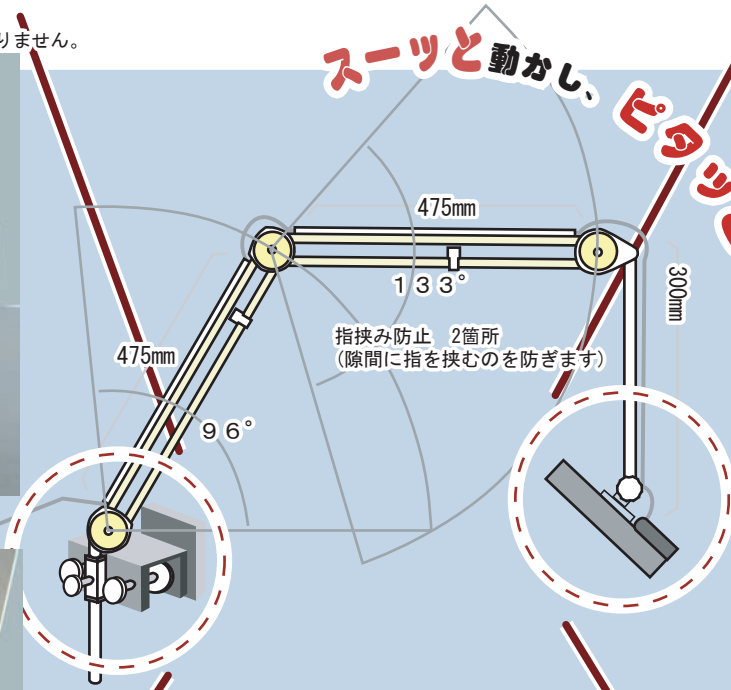

人工透析病院・介護などのベッドで地上デジタルテレビを見るのに最適

ベッドへの取り付け部に
チューナーを設置するのでスペースをとりません。

画面サイズは7型と9型があります(写真は7型)

スムーズと動かし、
ピタッとアーム

裏側へチューナーのリモコン受光部
テレビに向かってリモコン操作が出来ます。

地上デジタル放送チューナー

PRODIA 地上デジタル放送チューナー

分りやすいメニュー画面・電子番組表・字幕対応

テレビ側に設置するリモコン受光部で
簡単にリモコン操作可能

アーム取付部分にチューナーをセット。
アームに沿ってディスプレイに配線。
小型チューナーなので省スペース設置。

チューナーについて：株式会社ビクセラ PRODIA (プロディア)

ベッドに合わせた設置方法例

ベッドヘッド全体で支える

ユニバーサルクランプ

その他

特殊な形状ベッドや
ベッド以外への取付
をご希望の場合も
ご相談下さい。

コントラスト/ 300 : 1
スピーカー/ 1W×1 (モノラル)

▼7型 [J-702M]

液晶パネル/ 7インチワイドTFTカラー液晶
画面サイズ/ 155×88mm (WH)
外形寸法/ 178×119×16mm (WHD)
ディスプレイ重量/ 295g
画素数/ 480×3 (RGB) × 234画素 (QVGA)
電源/ DC12V
動作温度/ 0°C ~ +65°C

▼9型 [J-902M]

液晶パネル/ 9インチワイドTFTカラー液晶
画面サイズ/ 200×112mm (WH)
外形寸法/ 220×142×19mm (WHD)
ディスプレイ重量/ 420g
画素数/ 640×3 (RGB) × 234画素 (QVGA)
電源/ DC12V:24V
動作温度/ -5°C ~ +65°C

当アーム式テレビの一式を使用するには1台あたり最低限
チューナー電源・ディスプレイ電源・地デジ対応アンテナ への接続が必要です。