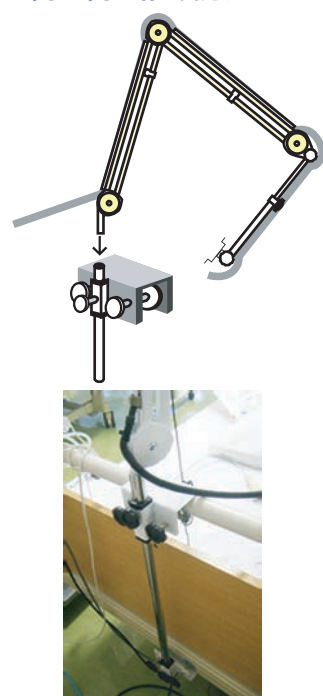

人工透析病院・介護などのベッドで地上デジタルテレビを見るのに最適

ベッドへの取り付け部に
チューナーを設置するのでスペースをとりません。

画面サイズは7型と9型があります(写真は7型)

スムーズと動かし、
ピタッとアーム

裏側へチューナーのリモコン受光部
テレビに向かってリモコン操作が出来ます。

地上デジタル放送チューナー

PRODIA 地上デジタル放送チューナー

分りやすいメニュー画面・電子番組表・字幕対応

テレビ側に設置するリモコン受光部で
簡単にリモコン操作可能

アーム取付部分にチューナーをセット。
アームに沿ってディスプレイに配線。
小型チューナーなので省スペース設置。

チューナーについて：株式会社ビクセラ PRODIA (プロディア)

ベッドに合わせた設置方法例

ベッドヘッド全体で支える

ユニバーサルクランプ

その他

特殊な形状ベッドや
ベッド以外への取付
をご希望の場合も
ご相談下さい。

カウンター上部など
水平面に設置例

記載例以外にもご入用ベッドに合った取り付け方法をご用意いたします。

ピタッとアーム式液晶テレビ各品番

- ・ 7型 **LG-702M-BTF(S)**
- ・ 9型 **LG-902M-BTF(S)**

ディスプレイの仕様/特徴

- ・ LEDバックライトパネル
- ・ 最薄部わずか10mmの超薄型ボディ
- ・ 画面の上下/左右反転機能
- ・ 厳しい条件をクリアした耐熱、耐振動設計

液晶パネル/ 9インチワイドTFTカラー液晶
画面サイズ/ 200×112mm (WH)
外形寸法/ 220×142×19mm (WHD)
ディスプレイ重量/ 420g
画素数/ 640×3 (RGB) × 234画素 (QVGA)
電源/ DC12V:24V
動作温度/ -5°C ~ +65°C

当アーム式テレビの一式を使用するには1台あたり最低限
チューナー電源・ディスプレイ電源・地デジ対応アンテナ への接続が必要です。