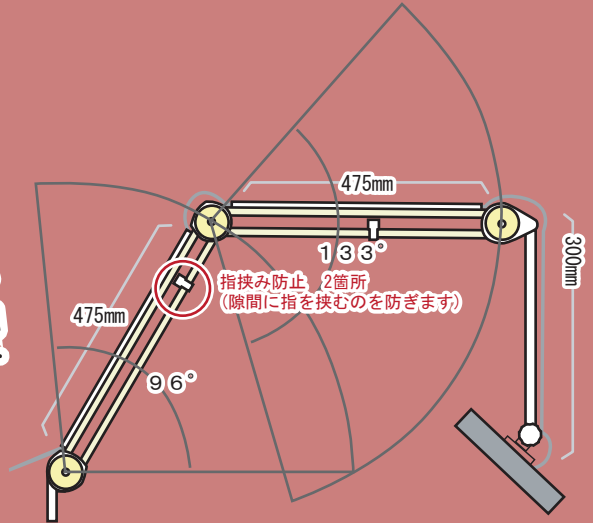

透析病院・介護に最適。地上デジタル放送対応のベッド用ピタッとアーム液晶テレビ

スムーズに動かし、ピタッと止まる!

9インチ液晶テレビ

BLUEDOT製パーソナルデジタルテレビBTV-900

サイズ	画面 : 9V型 ( 198 × 112mm ) 外形 : 235 × 144 × 30 mm
画素数	800 × 480画素画素、ワイドVGA
テレビ部重量	約0.53 kg
電源	入力 : AC 100~240V 50/60Hz 出力 : DC 9V 1.6A ※専用ACアダプターを付属
消費電力	最大時 : 約15 W 通常視聴時 : 約10 W(弊社実測値) 待機時 : 約0.58 W

ベッドへのピタッとアーム設置について

ベッドヘッド全体で支える「ホルダー」

ベッドヘッドに挟み込み可能幅は上下のクランプ間を変えることで最大7.5cmです

ベッドに合わせてホルダー挟み幅の調節可能

ユニバーサルクランプ

ユニバーサルクランプ

その他にも状況に合わせた取付方法を用意しています

カウンター上部など水平面に設置例