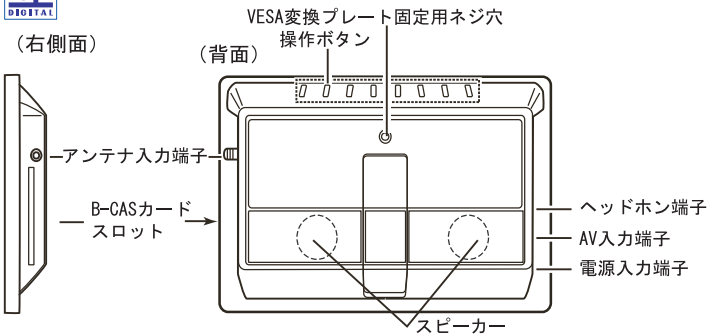

透析病院・介護に最適。地上デジタル放送対応のベッド用ピタッとアーム液晶テレビ

スムーズに動かし、ピタッと止まる!

9インチ液晶テレビ

BLUEDOT製パーソナルデジタルテレビBTV-900

サイズ	画面 : 9V型 ( 198 × 112mm ) 外形 : 235 × 144 × 30 mm
画素数	800 × 480画素画素、ワイドVGA
テレビ部重量	約0.53 kg
電源	入力 : AC 100~240V 50/60Hz 出力 : DC 9V 1.6A ※専用ACアダプターを付属
消費電力	最大時 : 約15 W 通常視聴時 : 約10 W(弊社実測値) 待機時 : 約0.58 W

ベッドへのピタッとアーム設置について

ベッドヘッド全体で支える「ホルダー」

ベッドヘッドに挟み込み可能幅は上下のクランプ間を変えることで最大7.5cmです

ベッドに合わせてホルダー挟み幅の調節可能

ユニバーサルクランプ

ユニバーサルクランプ

その他にも状況に合わせた取付方法を用意しています

カウンター上部など水平面に設置例