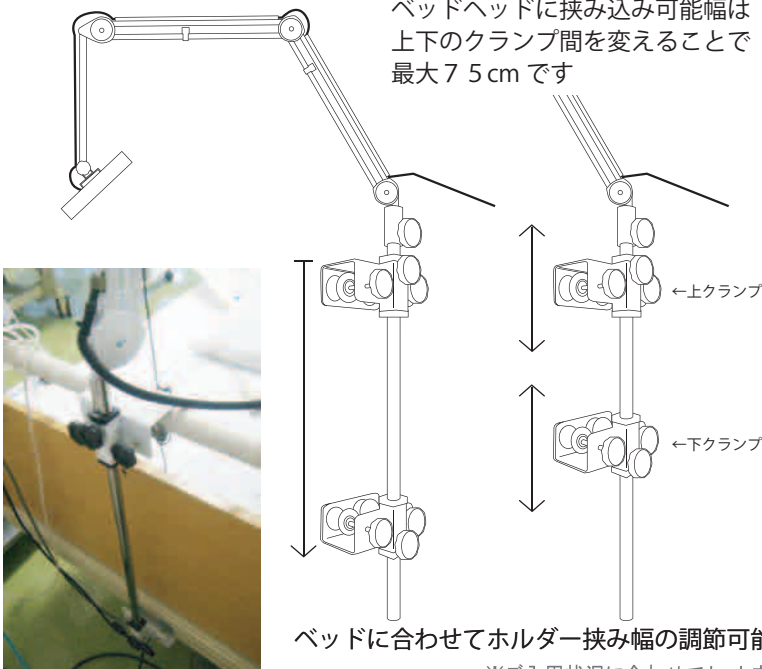

透析病院・介護に最適。地上デジタル放送対応のベッド用ピタッとアーム液晶テレビ

スムーズに動かし、ピタッと止まる!

9インチ液晶テレビ

BLUEDOT製パーソナルデジタルテレビBTV-900

サイズ	画面 : 9V型 ( 198 × 112mm ) 外形 : 235 × 144 × 30 mm
画素数	800 × 480画素画素、ワイドVGA
テレビ部重量	約0.53 kg
電源	入力 : AC 100~240V 50/60Hz 出力 : DC 9V 1.6A ※専用ACアダプターを付属
消費電力	最大時 : 約15 W 通常視聴時 : 約10 W(弊社実測値) 待機時 : 約0.58 W

ベッドへのピタッとアーム設置について

ベッドヘッド全体で支える「ホルダー」

ベッドヘッドに挟み込み可能幅は上下のクランプ間を変えることで最大7.5cmです

ベッドに合わせてホルダー挟み幅の調節可能

ユニバーサルクランプ

ユニバーサルクランプ

その他にも状況に合わせた取付方法を用意しています

カウンター上部など水平面に設置例