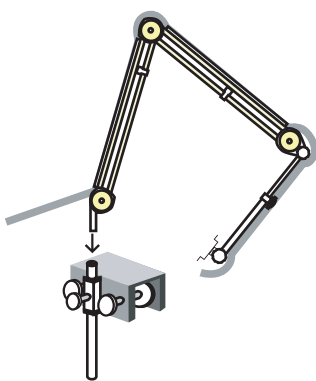

9インチ (800×480 画素)
 ■映像入力
 コンポジットビデオ ×1
 (※地上 / BS デジタルチューナーに使用します)

写真は12インチの場合の設置例

セットの地上 / BS デジタルチューナーについて

セットに含んでいる外付けチューナーは株式会社ピクセラ製の地上 / BS デジタルチューナー「PRD-BT205」を採用しています

テレビの裏側へ固定されています。選曲などのテレビ操作はチューナー側です。

12インチはハンドル(持ち手)も追加しています

12インチ裏側

9インチ裏側

ベッドに合わせた設置方法例

ベッドヘッド全体で支える

ユニバーサルクランプ

その他

特殊な形状ベッドやベッド以外への取付をご希望の場合もご相談下さい。