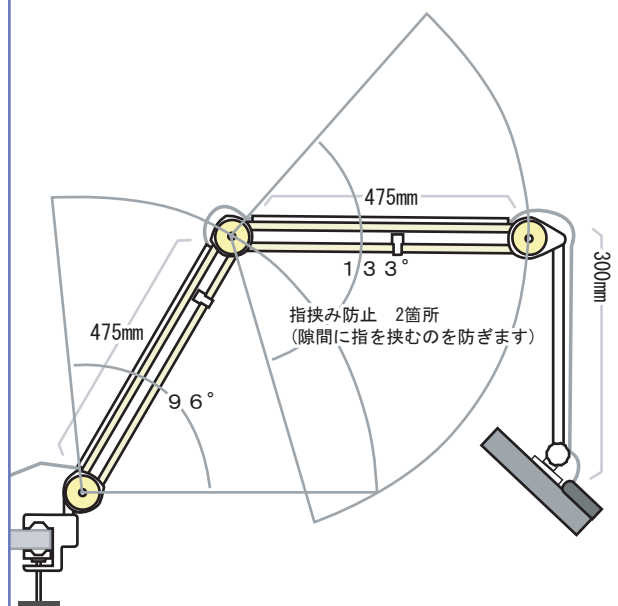

その他

特殊な形状ベッドやベッド以外への取付をご希望の場合もご相談下さい。

カウンター上部など水平面に設置例

記載例以外にもご入用ベッドに合った取り付け方法をご用意いたします。