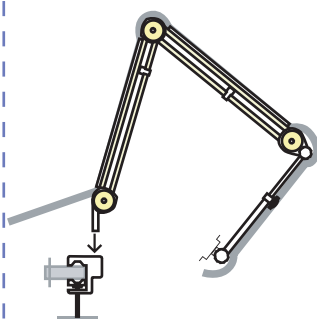

9インチ (800×480 画素)
 ■映像入力
 コンポジットビデオ ×1
 (※地上 / BS デジタルチューナーに使用します)

写真は12インチの場合の設置例

セットの地上 / BS デジタルチューナーについて

セットに含んでいる外付けチューナーは株式会社ピクセラ製の地上 / BS デジタルチューナー「PRD-BT205」を採用しています

テレビの裏側へ固定されています。選曲などのテレビ操作はチューナー側です。

12インチはハンドル(持ち手)も追加しています

12インチ裏側

9インチ裏側

ベッドに合わせた設置方法例

ベッドヘッド全体で支える

ユニバーサルクランプ

その他

特殊な形状ベッドやベッド以外への取付をご希望の場合もご相談下さい。