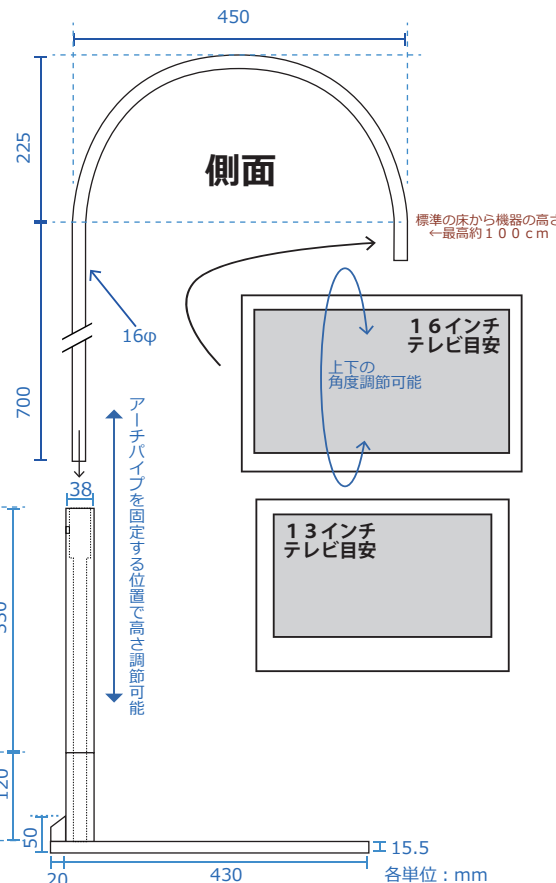

「アーチ」木製スタンドタイプ

《実用新案登録済》

床に置くだけの簡単設置が可能です。自立するのでベッドに寝ながらの他、様々な場面にご使用頂けます。

家庭・個人様に最適な特徴

スリムなアーチパイプ
配線が内部を通りスッキリ。スリムながらアーチ状なので一点に負担集中無く丈夫です。

木製スタンド
家庭や個人様の使用を想定した、あらゆる場面に馴染む木製を採用

置くだけの簡単設置!
病院・介護仕様に限らず、多くのベッドに使用可能。移動も楽に行えます。

ベッドに最適

直敷布団（和布団）に

リビング・書斎に

台所（キッチン）に

怪我・病气・老人に限らず、一人用のテレビ（モニター）としても便利です。

※各画像は使用場面のイメージです

「アーチ」木製スタンドタイプ 各種商品一覧

LG-132JW-BSA 13インチ液晶テレビ 《フルハイビジョン・三波対応》	外形サイズ：幅 340.9×高 231.9×奥 41.5mm 画面サイズ：幅 294×高 165.5mm
LG-14JWB-BSA 14インチ液晶テレビ	外形サイズ：幅 352.4×高 245.4×奥 43.0mm 画面サイズ：幅 310.9mm×高 174.9mm
LG-191AP-ATS 19インチ液晶テレビ 《L-greenで最大画面サイズ&最安》	外形サイズ：幅 440×高 270×奥 70mm 画面サイズ：幅 408×高 230mm