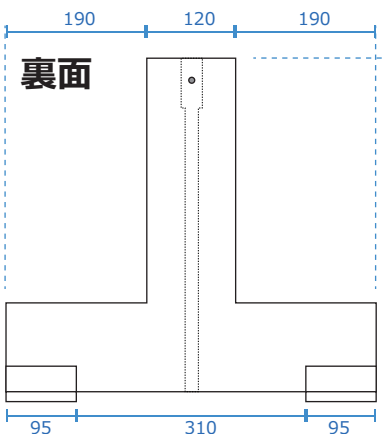

「アーチ」木製スタンドタイプ

《実用新案登録済》

床に置くだけの簡単設置が可能です。自立するのでベッドに寝ながらの他、様々な場面にご使用頂けます。

家庭・個人様に最適な特徴

スリムなアーチパイプ
配線が内部を通りスッキリ。スリムながらアーチ状なので一点に負担集中無く丈夫です。

木製スタンド
家庭や個人様の使用を想定した、あらゆる場面に馴染む木製を採用

置くだけの簡単設置!
病院・介護仕様に限らず、多くのベッドに使用可能。移動も楽に行えます。

ベッドに最適

直敷布団（和布団）に

リビング・書斎に

台所（キッチン）に

怪我・病气・老人に限らず、一人用のテレビ（モニター）としても便利です。

※各画像は使用場面のイメージです

「アーチ」木製スタンドタイプ 各種商品一覧

LG-132JW-BSA 13インチ液晶テレビ 《フルハイビジョン・三波対応》	外形サイズ：幅 340.9×高 231.9×奥 41.5mm 画面サイズ：幅 294×高 165.5mm
LG-14JWB-BSA 14インチ液晶テレビ	外形サイズ：幅 352.4×高 245.4×奥 43.0mm 画面サイズ：幅 310.9mm×高 174.9mm
LG-191AP-ATS 19インチ液晶テレビ 《L-greenで最大画面サイズ&最安》	外形サイズ：幅 440×高 270×奥 70mm 画面サイズ：幅 408×高 230mm