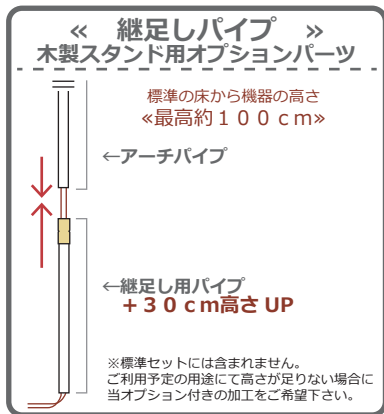

「アーチ」木製スタンドタイプ

《実用新案登録済》

床に置くだけの簡単設置が可能です。自立するのでベッドに寝ながらの他、様々な場面にご使用頂けます。

家庭・個人様に最適な特徴

スリムなアーチパイプ
配線が内部を通りスッキリ。スリムながらアーチ状なので一点に負担集中無く丈夫です。

木製スタンド
家庭や個人様の使用を想定した、あらゆる場面に馴染む木製を採用

置くだけの簡単設置!
病院・介護仕様に限らず、多くのベッドに使用可能。移動も楽に行えます。

ベッドに最適

直敷布団（和布団）に

リビング・書斎に

台所（キッチン）に

怪我・病气・老人に限らず、一人用のテレビ（モニター）としても便利です。

※各画像は使用場面のイメージです

「アーチ」木製スタンドタイプ 各種商品一覧

LG-132JW-BSA 13インチ液晶テレビ 《フルハイビジョン・三波対応》	外形サイズ：幅 340.9×高 231.9×奥 41.5mm 画面サイズ：幅 294×高 165.5mm
LG-14JWB-BSA 14インチ液晶テレビ	外形サイズ：幅 352.4×高 245.4×奥 43.0mm 画面サイズ：幅 310.9mm×高 174.9mm
LG-191AP-ATS 19インチ液晶テレビ 《L-greenで最大画面サイズ&最安》	外形サイズ：幅 440×高 270×奥 70mm 画面サイズ：幅 408×高 230mm