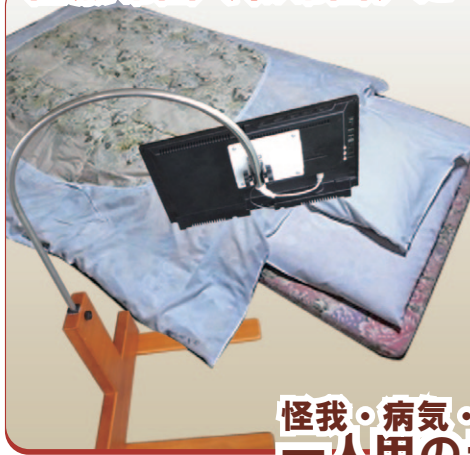

直敷布団（和布団）に