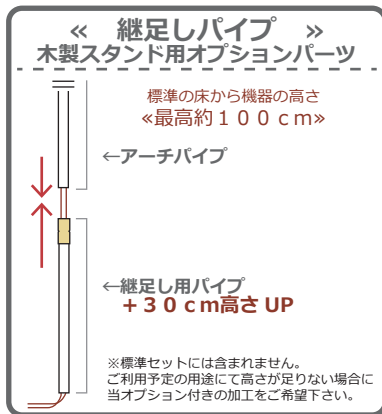

「アーチ」木製スタンドタイプ

《実用新案登録済》

床に置くだけの簡単設置が可能です。自立するのでベッドに寝ながらの他、様々な場面にご使用頂けます。

家庭・個人様に最適な特徴

スリムなアーチパイプ
配線が内部を通りスッキリ。スリムながらアーチ状なので一点に負担集中無く丈夫です。

木製スタンド
家庭や個人様の使用を想定した、あらゆる場面に馴染む木製を採用

置くだけの簡単設置!
病院・介護仕様に限らず、多くのベッドに使用可能。移動も楽に行えます。

ベッドに最適

直敷布団（和布団）に

リビング・書斎に

台所（キッチン）に

怪我・病気・老人に限らず、一人用のテレビ（モニター）としても便利です。

※各画像は使用場面のイメージです

「アーチ」木製スタンドタイプ 各種商品一覧

LG-132JW-BSA 13インチ液晶テレビ 《フルハイビジョン・三波対応》	外形サイズ：幅 340.9×高 231.9×奥 41.5mm 画面サイズ：幅 294×高 165.5mm
LG-14JWB-BSA 14インチ液晶テレビ	外形サイズ：幅 352.4×高 245.4×奥 43.0mm 画面サイズ：幅 310.9mm×高 174.9mm
LG-191AP-ATS 19インチ液晶テレビ 《L-greenで最大画面サイズ&最安》	外形サイズ：幅 440×高 270×奥 70mm 画面サイズ：幅 408×高 230mm