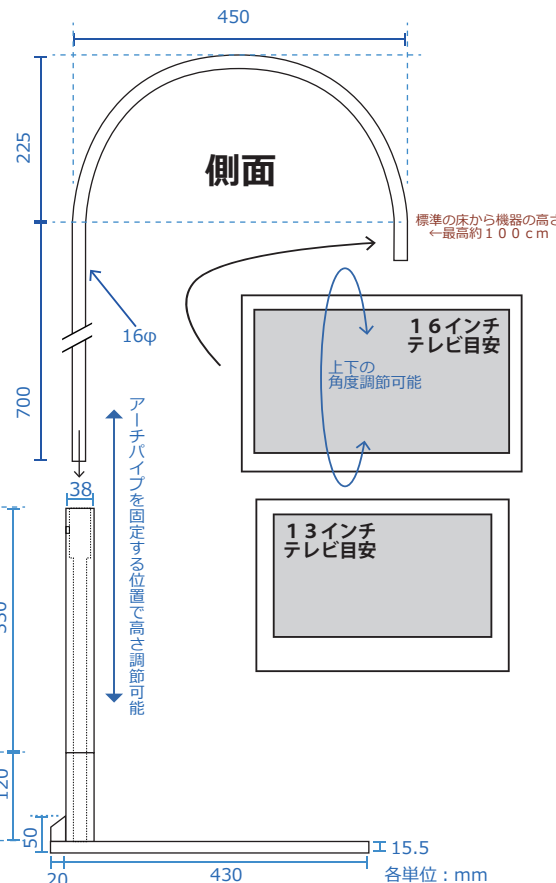

「アーチ」木製スタンドタイプ

《実用新案登録済》

床に置くだけの簡単設置が可能です。自立するのでベッドに寝ながらの他、様々な場面にご使用頂けます。

家庭・個人様に最適な特徴

スリムなアーチパイプ
配線が内部を通りスッキリ。スリムながらアーチ状なので一点に負担集中無く丈夫です。

木製スタンド
家庭や個人様の使用を想定した、あらゆる場面に馴染む木製を採用

置くだけの簡単設置!
病院・介護仕様に限らず、多くのベッドに使用可能。移動も楽に行えます。

ベッドに最適

直敷布団（和布団）に

リビング・書斎に

台所（キッチン）に

怪我・病気・老人に限らず、一人用のテレビ（モニター）としても便利です。

※各画像は使用場面のイメージです

「アーチ」木製スタンドタイプ 各種商品一覧

LG-132JW-BSA 13インチ液晶テレビ 《フルハイビジョン・三波対応》	外形サイズ：幅 340.9×高 231.9×奥 41.5mm 画面サイズ：幅 294×高 165.5mm
LG-14JWB-BSA 14インチ液晶テレビ	外形サイズ：幅 352.4×高 245.4×奥 43.0mm 画面サイズ：幅 310.9mm×高 174.9mm
LG-191AP-ATS 19インチ液晶テレビ 《L-greenで最大画面サイズ&最安》	外形サイズ：幅 440×高 270×奥 70mm 画面サイズ：幅 408×高 230mm