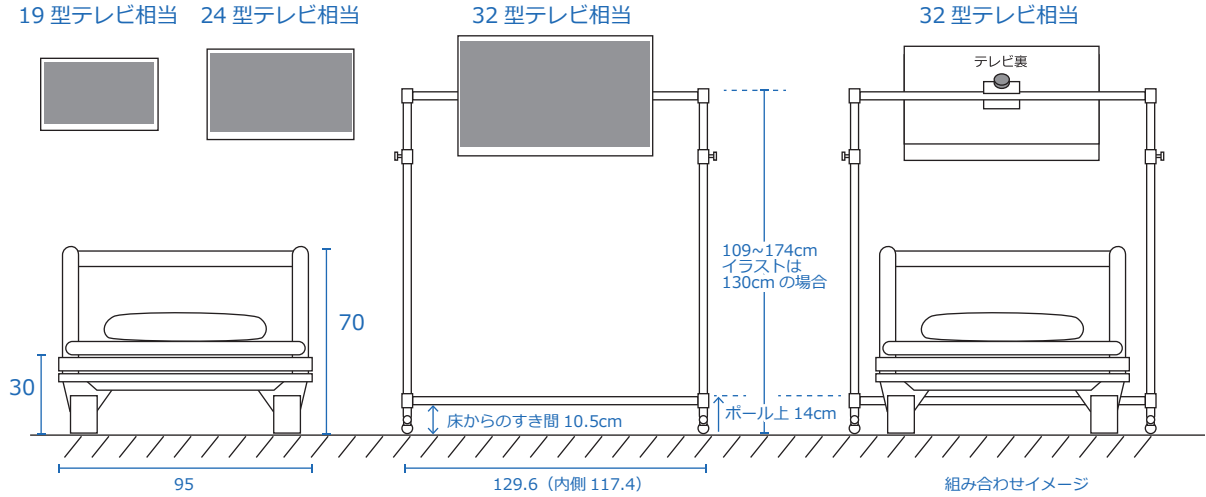

# ベッド用テレビスタンド「ブリッジ」 ベッド・スタンド・テレビのサイズ感 イメージイラスト

ベッド・スタンド・テレビ共に形状・寸法は『簡略化した平均的なイメージ』です。ご使用予定の実際の各部寸法計測し、踏まえて導入時のイメージとして参照下さいませ。

32型テレビ：  
画面サイズ：約 71.6×42.4cm  
外形寸法：約 73×45

24型テレビ：  
画面サイズ：約 55.7×31.7cm  
外形寸法：約 55×33

19型テレビ (18.5型)：  
画面サイズ：約 40.8×23cm  
外形寸法：約 44×27

## 正面