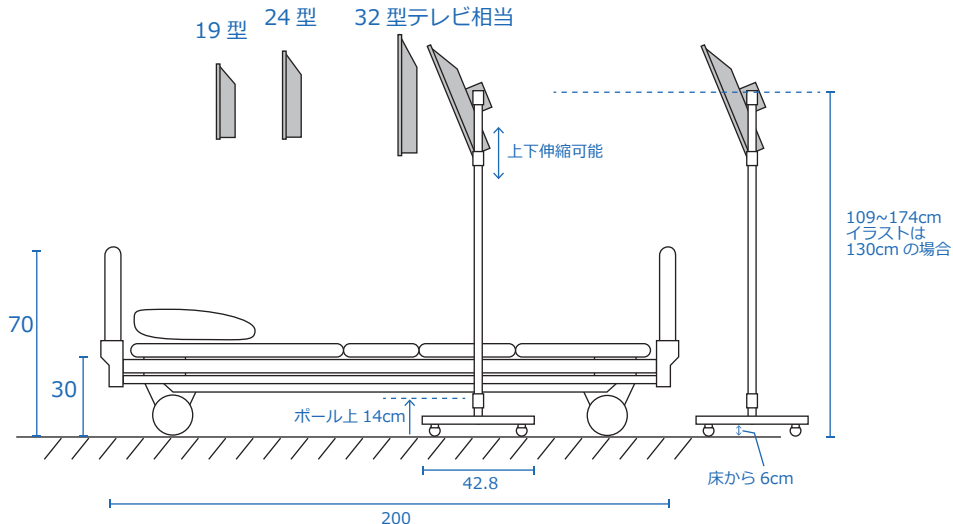

側面

※各単位：cm (各数値は平均的な一例で、約です)