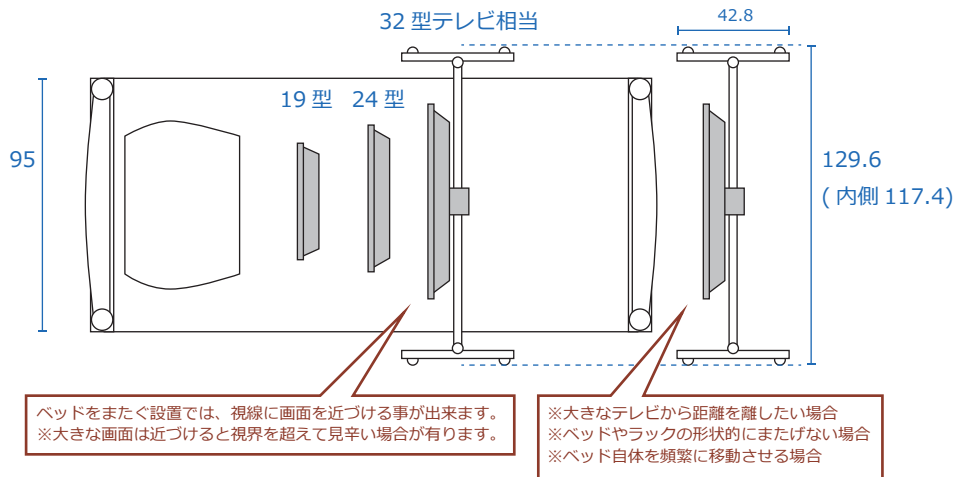

ベッド用テレビスタンド「ブリッジ」 ベッド・スタンド・テレビのサイズ感 イメージイラスト

ベッド・スタンド・テレビ共に形状・寸法は『簡略化した平均的なイメージ』です。ご使用予定の実際の各部寸法計測し、踏まえて導入時のイメージとして参照下さいませ。

32型テレビ：
画面サイズ：約 71.6×42.4cm
外形寸法：約 73×45

24型テレビ：
画面サイズ：約 55.7×31.7cm
外形寸法：約 55×33

19型テレビ (18.5型)：
画面サイズ：約 40.8×23cm
外形寸法：約 44×27

正面

天面

側面

※各単位：cm (各数値は平均的な一例で、約です)