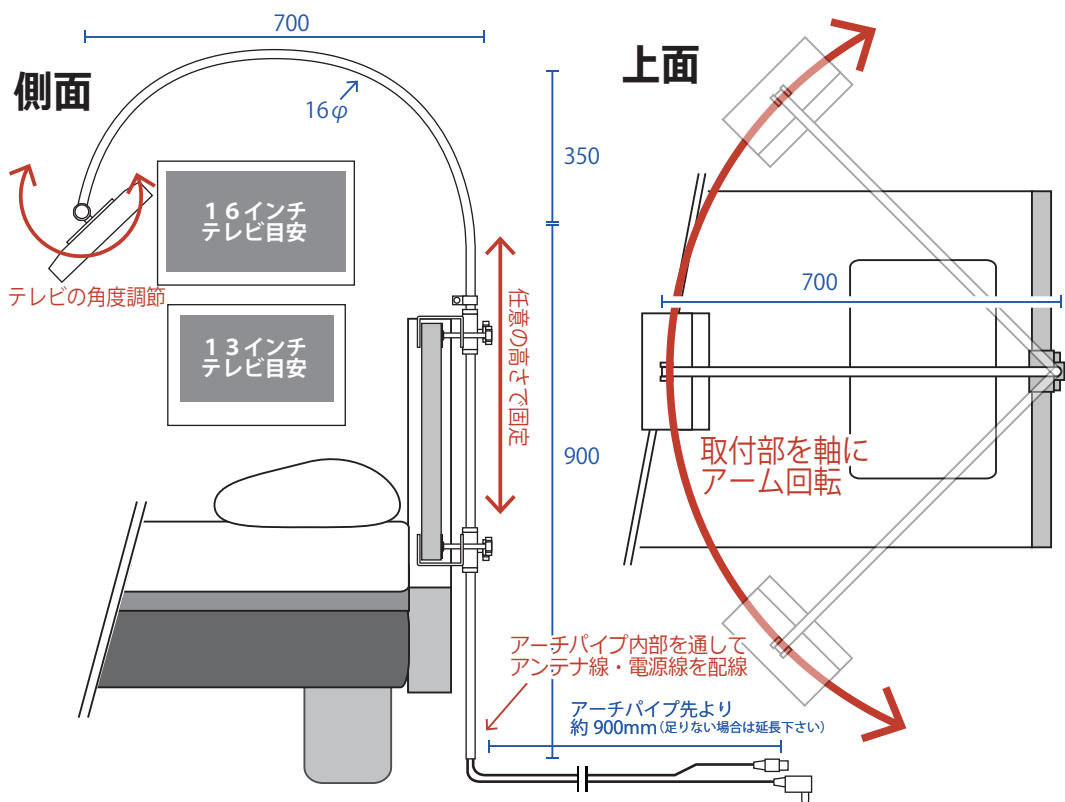

介護ベッド用テレビ「アーチ」

《実用新案登録済》

寝ながら楽にテレビを観られます
アーチ内部に配線を通すのでスッキリ
家庭・個人様向けに開発。低価格設定

ベッドへの設置イメージ

ベッド取付箇所

《 角度調節アーム 》
ベッド取付用オプションパーツ
関節が増えて、より幅広くテレビを動かせます

※標準セットには含まれません。

介護ベッド用テレビ「アーチ」 各種商品一覧

LG-132JW-ATS	13インチ液晶テレビ 《フルハイビジョン・三波対応》	外形サイズ：幅 340.9×高 231.9×奥 41.5mm 画面サイズ：幅 294×高 165.5mm
LG-14JWB-ATS	14インチ液晶テレビ	外形サイズ：幅 352.4×高 245.4×奥 43.0mm 画面サイズ：幅 310.9mm×高 174.9mm
LG-191AP-ATS	19インチ液晶テレビ 《L-green で最大画面サイズ&最安》	外形サイズ：幅 440×高 270×奥 70mm 画面サイズ：幅 408×高 230mm