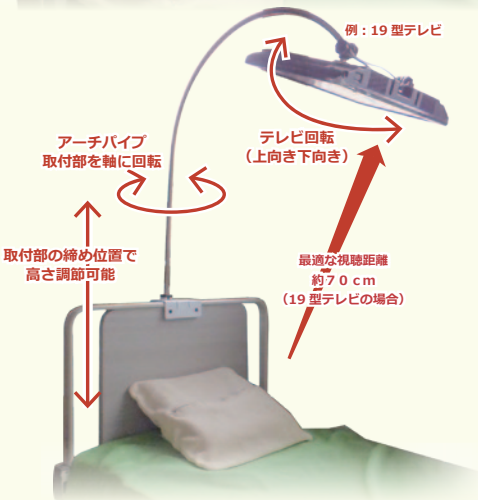

《実用新案登録済》
GREEN 介護ベッド用「アーチ」19型テレビセット

三波対応 (地上・BS・CS)

介護ベッド用「アーチ」とは、家庭介護向けに独自開発。家庭に馴染む形状・低価格を実現したアームタイプ。三波対応の大きなテレビ画面 (19型) との組み合わせです。

アーム式テレビは1年間保証致します。

【取付方法：ベッドホルダー】
 ベッド頭側にしっかり固定

【19型テレビ仕様】

- ・三波対応 (地上・BS・110度CSデジタル放送)
- ・ハイビジョン画質 ・HDMI 入力可

19型テレビ (18.5) 仕様 (APEX : AS19BTM)

本体サイズ	外径サイズ：横 44.0× 縦 27.4× 奥 42 (※スタンドを使用：横 44× 縦 30.7× 奥 16) ※単位 cm
画面サイズ	18.5 インチ (約 40.8cm×23cm) 解像度：1366×768
液晶パネル	視野角：178° 輝度 200cd/m ² コントラスト 1000 : 1
質量 (重量)	2.3kg (テレビ部のみ)
電源	AC100V 50/60Hz 消費電力：3.2W (定格)
受信放送	地上デジタル /BS/110°CS
入力端子	・HDMI 入力 ×2 そのうち ×1 ARC 対応 ・アンテナ入力 ×2 (F型) ・コンポジット AV 入力 (赤白黄ピン) ×1
出力端子	・イヤホン端子：3.5mm×1 前面パネル
その他端子	・LAN (データ放送用) ・USB (USB メモリーや外付け HDD 接続) ※対応ファイル=音楽 (MP3)・動画 (mpg)・写真 (jpg,png,bmp)
設置方法	・テレビ裏取付ネジ穴 (VESA 規格 M4 10×10 準拠) ※アーム式テレビの取付に使用

・アーチパイプ材質：ステンレスパイプ

主なセット内容：アーチパイプ・ベッド取付金具・テレビ (リモコン等付属品)・配線類
 ※ご購入のベッドの形状寸法踏まえ取付可否ご確認下さい。 ※アーチの他のタイプに有る「角度調整アーム」は含まれません。