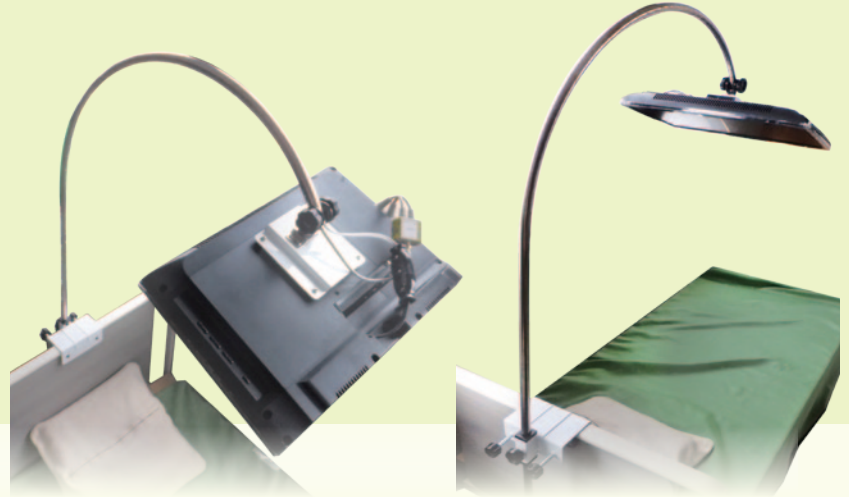

《実用新案登録済》
GREEN 介護ベッド用「アーチ」19型テレビセット

三波対応 (地上・BS・CS)

介護ベッド用「アーチ」とは、家庭介護向けに独自開発。家庭に馴染む形状・低価格を実現したアームタイプ。三波対応の大きなテレビ画面 (19型) との組み合わせです。

アーム式テレビは1年間保証致します。

【取付方法：ベッドホルダー】
 ベッド頭側にしっかり固定

【19型テレビ仕様】

- ・三波対応 (地上・BS・110度CSデジタル放送)
- ・ハイビジョン画質 ・HDMI 入力可

19型テレビ (18.5) 仕様 (APEX : AS19BTM)

本体サイズ	外径サイズ：横 44.0× 縦 27.4× 奥 42 (※スタンドを使用：横 44× 縦 30.7× 奥 16) ※単位 cm
画面サイズ	18.5 インチ (約 40.8cm×23cm) 解像度：1366×768
液晶パネル	視野角：178° 輝度 200cd/m ² コントラスト 1000 : 1
質量 (重量)	2.3kg (テレビ部のみ)
電源	AC100V 50/60Hz 消費電力：3.2W (定格)
受信放送	地上デジタル /BS/110°CS
入力端子	・HDMI 入力 ×2 そのうち ×1 ARC 対応 ・アンテナ入力 ×2 (F型) ・コンポジット AV 入力 (赤白黄ピン) ×1
出力端子	・イヤホン端子：3.5mm×1 前面パネル
その他端子	・LAN (データ放送用) ・USB (USB メモリーや外付け HDD 接続) ※対応ファイル=音楽 (MP3)・動画 (mpg)・写真 (jpg,png,bmp)
設置方法	・テレビ裏取付ネジ穴 (VESA 規格 M4 10×10 準拠) ※アーム式テレビの取付に使用

・アーチパイプ材質：ステンレスパイプ

主なセット内容：アーチパイプ・ベッド取付金具・テレビ (リモコン等付属品)・配線類
 ※ご購入のベッドの形状寸法踏まえ取付可否ご確認下さい。 ※アーチの他のタイプに有る「角度調整アーム」は含まれません。