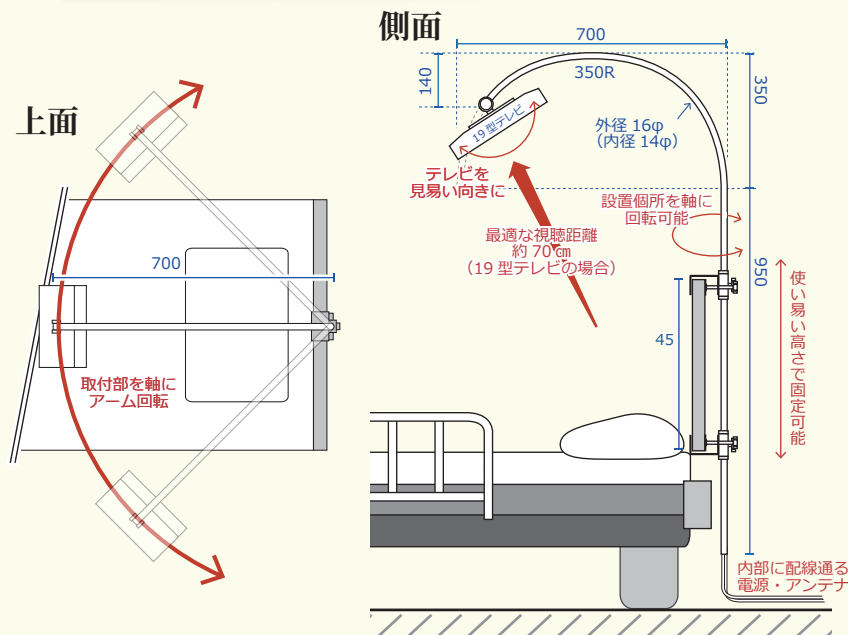

《実用新案登録済》
GREEN 介護ベッド用「アーチ」19型テレビセット

三波対応 (地上・BS・CS)

介護ベッド用「アーチ」とは、家庭介護向けに独自開発。家庭に馴染む形状・低価格を実現したアームタイプ。三波対応の大きなテレビ画面 (19型) との組み合わせです。

アーム式テレビは1年間保証致します。

【取付方法：ベッドホルダー】
 ベッド頭側にしっかり固定

【19型テレビ仕様】

- ・三波対応 (地上・BS・110度CSデジタル放送)
- ・ハイビジョン画質 ・HDMI 入力可

19型テレビ (18.5) 仕様 (APEX : AS19BTM)

本体サイズ	外径サイズ：横 44.0× 縦 27.4× 奥 42 (※スタンドを使用：横 44× 縦 30.7× 奥 16) ※単位 cm
画面サイズ	18.5 インチ (約 40.8cm×23cm) 解像度：1366×768
液晶パネル	視野角：178° 輝度 200cd/m ² コントラスト 1000 : 1
質量 (重量)	2.3kg (テレビ部のみ)
電源	AC100V 50/60Hz 消費電力：3.2W (定格)
受信放送	地上デジタル /BS/110°CS
入力端子	・HDMI 入力 ×2 そのうち ×1 ARC 対応 ・アンテナ入力 ×2 (F型) ・コンポジット AV 入力 (赤白黄ピン) ×1
出力端子	・イヤホン端子：3.5mm×1 前面パネル
その他端子	・LAN (データ放送用) ・USB (USB メモリーや外付け HDD 接続) ※対応ファイル=音楽 (MP3)・動画 (mpg)・写真 (jpg,png,bmp)
設置方法	・テレビ裏取付ネジ穴 (VESA 規格 M4 10×10 準拠) ※アーム式テレビの取付に使用

・アーチパイプ材質：ステンレスパイプ

主なセット内容：アーチパイプ・ベッド取付金具・テレビ (リモコン等付属品)・配線類
 ※ご購入のベッドの形状寸法踏まえ取付可否ご確認下さい。 ※アーチの他のタイプに有る「角度調整アーム」は含まれません。