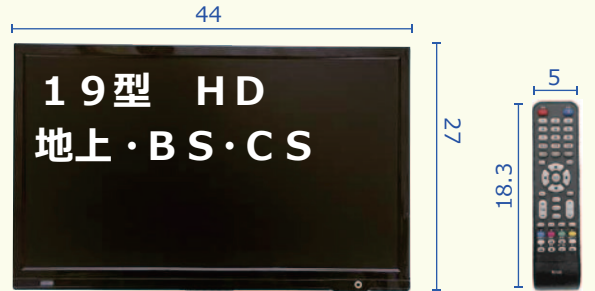

《実用新案登録済》
GREEN 介護ベッド用「アーチ」19型テレビセット

三波対応 (地上・BS・CS)

介護ベッド用「アーチ」とは、家庭介護向けに独自開発。家庭に馴染む形状・低価格を実現したアームタイプ。三波対応の大きなテレビ画面 (19型) との組み合わせです。

アーム式テレビは1年間保証致します。

【取付方法：ベッドホルダー】
 ベッド頭側にしっかり固定

【19型テレビ仕様】

- ・三波対応 (地上・BS・110度CSデジタル放送)
- ・ハイビジョン画質 ・HDMI 入力可

19型テレビ (18.5) 仕様 (APEX : AS19BTM)

本体サイズ	外径サイズ：横 44.0× 縦 27.4× 奥 42 (※スタンドを使用：横 44× 縦 30.7× 奥 16) ※単位 cm
画面サイズ	18.5 インチ (約 40.8cm×23cm) 解像度：1366×768
液晶パネル	視野角：178° 輝度 200cd/m ² コントラスト 1000 : 1
質量 (重量)	2.3kg (テレビ部のみ)
電源	AC100V 50/60Hz 消費電力：3.2W (定格)
受信放送	地上デジタル /BS/110°CS
入力端子	・HDMI 入力 ×2 そのうち ×1 ARC 対応 ・アンテナ入力 ×2 (F型) ・コンポジット AV 入力 (赤白黄ピン) ×1
出力端子	・イヤホン端子：3.5mm×1 前面パネル
その他端子	・LAN (データ放送用) ・USB (USB メモリーや外付け HDD 接続) ※対応ファイル=音楽 (MP3)・動画 (mpg)・写真 (jpg,png,bmp)
設置方法	・テレビ裏取付ネジ穴 (VESA 規格 M4 10×10 準拠) ※アーム式テレビの取付に使用