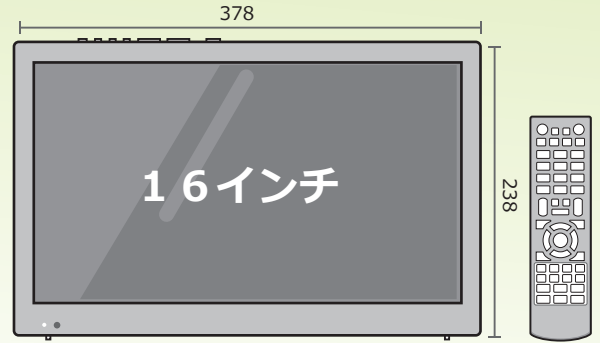

介護ベッド用テレビ アーチ

LG-16SC-ATS

《実用新案登録済》

16インチ液晶テレビ・ベッドホルダー取付タイプ

身体に負担をかけずに寝ながら楽にテレビを観られます

ベッド用でも大きな画面を求める方へ
L-green ベッド用最大テレビサイズ

16インチテレビ部仕様

サイズ	外形サイズ：幅378 × 高238 × 奥39 画面サイズ：16インチ（約幅344.2 × 高193.5mm） 画素数：1366×768
液晶パネル	駆動方式：Transmissive, Normally White 視野角：左右約90° / 上下約50°
電源	AC100V-240V 50/60Hz DC12V 2A(専用ACアダプター使用)
質量(重量)	本体 約1.3kg
受信	地上デジタル、CATV (C13~C63) パススルー対応 電子番組表(EPG:約8日間分)、字幕
スピーカー	2.5W+2.5W
入力端子	RCAピン入力, HDMI入力
出力端子	ヘッドホン端子
入出力端子	USB 2.0 (外付けHDD接続 放送録画用) LAN※(10BASE-T/100BASE-TN)主に番組の双方向、連動データ放送用
使用条件	温度:0℃~35℃ 湿度:20%~60% (結露無いこと)