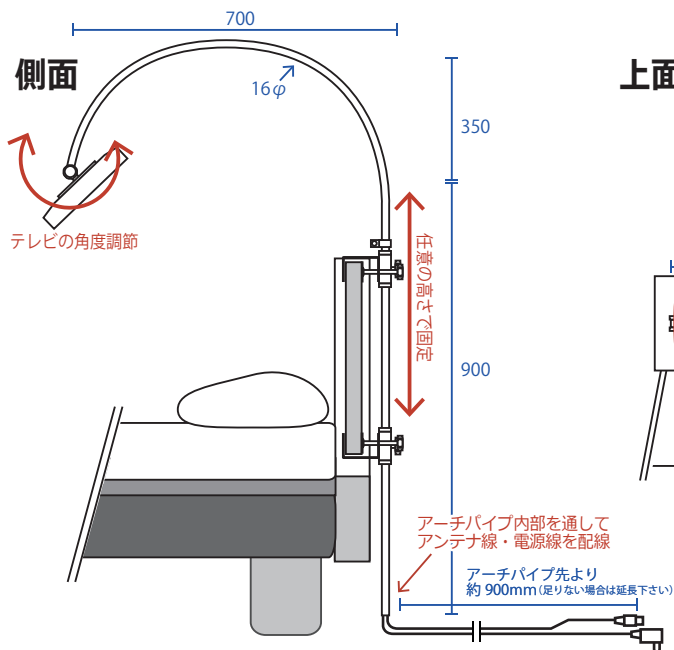

介護ベッド用テレビ アーチ

LG-16SC-ATS

《実用新案登録済》

16インチ液晶テレビ・ベッドホルダー取付タイプ

身体に負担をかけずに寝ながら楽にテレビを観られます

ベッド用でも大きな画面を求める方へ
L-green ベッド用最大テレビサイズ

16インチテレビ部仕様

サイズ	外形サイズ：幅378 × 高238 × 奥39 画面サイズ：16インチ（約幅344.2 × 高193.5mm） 画素数：1366×768
液晶パネル	駆動方式：Transmissive, Normally White 視野角：左右約90° / 上下約50°
電源	AC100V-240V 50/60Hz DC12V 2A(専用ACアダプター使用)
質量(重量)	本体 約1.3kg
受信	地上デジタル、CATV (C13~C63) パススルー対応 電子番組表(EPG:約8日間分)、字幕
スピーカー	2.5W+2.5W
入力端子	RCAピン入力, HDMI入力
出力端子	ヘッドホン端子
入出力端子	USB 2.0 (外付けHDD接続 放送録画用) LAN※(10BASE-T/100BASE-TN)主に番組の双方向、連動データ放送用
使用条件	温度:0℃~35℃ 湿度:20%~60% (結露無いこと)

アーム式テレビは1年間保証致します。

主なセット内容：アーチパイプ・ベッド取付金具・テレビ(リモコン等付属品)・配線類

アーチパイプ部仕様

材質：ステンレス巻パイプ(#400鏡面仕上げ)
炭素鋼 鋼管(内管)にステンレス鋼貼。

ベッドのヘッドパネルへ取付

株式会社ニューライフ

<http://www.lifegreen.co.jp/>

〒610-0343 京都府京田辺市大住浜 41 川島ビル