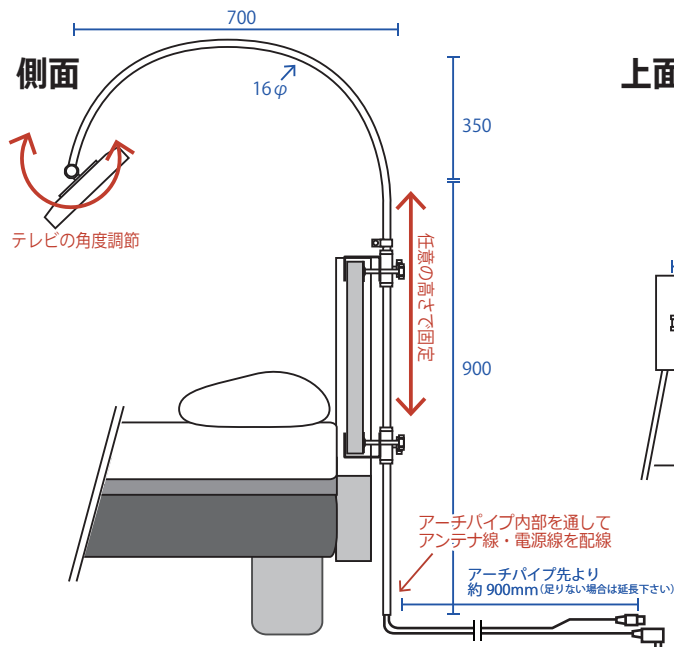

介護ベッド用テレビ アーチ

LG-14JWB-ATS

《実用新案登録済》

14インチ液晶テレビ・ベッドホルダー取付タイプ

身体に負担をかけずに寝ながら楽にテレビを観られます

リッチに映像を楽しめる大き目
ハイビジョン画質・HDMI入力対応

14インチテレビ部仕様

サイズ	外形寸法：幅352.4mm×高245.4mm×奥43.0mm 画面サイズ：14インチ（幅310.9mm×高174.9mm） 画素数：1366×768
液晶パネル	駆動方法：TFTアクティブマトリックス 視野角：左右約90°/上下約70°
質量（重量）	約1.0kg
電源	12V/2A
受信	UHF(13-62)、CATVパススルー対応（C13-63） F型同軸コネクタ（75Ω）
スピーカー	3.0W+3.0W（4Ω）
入出力端子	入力：HDMI×1 / 出力：ヘッドホン端子
使用環境	使用周囲温度：0℃～40℃ / 20%～80%（結露なきこと）

アーチパイプ部仕様

材質：ステンレス巻パイプ（#400鏡面仕上げ）
炭素鋼 鋼管（内管）にステンレス鋼貼。

アーム式テレビは1年間保証致します。

主なセット内容：アーチパイプ・ベッド取付金具・テレビ（リモコン等付属品）・配線類

ベッドのヘッドパネルへ取付

株式会社ニューライフ

<http://www.lifegreen.co.jp/>

〒610-0343 京都府京田辺市大住浜 41 川島ビル