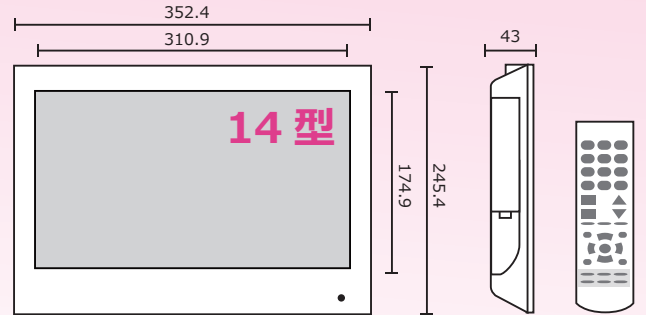

介護ベッド用テレビ アーチ

LG-14JWB-ATS

《実用新案登録済》

14インチ液晶テレビ・ベッドホルダー取付タイプ

身体に負担をかけずに寝ながら楽にテレビを観られます

リッチに映像を楽しめる大き目
ハイビジョン画質・HDMI入力対応

14インチテレビ部仕様

サイズ	外形寸法：幅352.4mm×高245.4mm×奥43.0mm 画面サイズ：14インチ（幅310.9mm×高174.9mm） 画素数：1366×768
液晶パネル	駆動方法：TFTアクティブマトリックス 視野角：左右約90°/上下約70°
質量（重量）	約1.0kg
電源	12V/2A
受信	UHF(13-62)、CATVパススルー対応（C13-63） F型同軸コネクタ（75Ω）
スピーカー	3.0W+3.0W（4Ω）
入出力端子	入力：HDMI×1 / 出力：ヘッドホン端子
使用環境	使用周囲温度：0℃～40℃ / 20%～80%（結露なきこと）