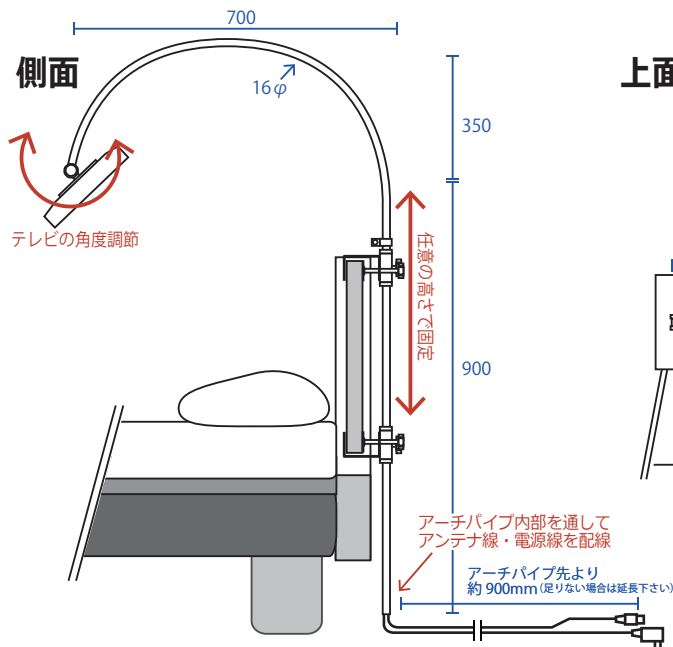

# 介護ベッド用テレビ アーチ

LG-132JW-ATS

《実用新案登録済》

13インチ液晶テレビ (地上・BS・CS 対応) ・ベッドホルダー取付タイプ

身体に負担をかけずに寝ながら楽にテレビを観られます

3波対応 (地上・BS・CS)  
フルHD画質 ・ HDMI入力 × 2  
(1920×1080)

### 13.3インチテレビ部仕様

サイズ	外形サイズ：幅340.9 × 高231.9 × 奥41.5 画面サイズ：13.3インチ (約幅294 × 高165.5mm) 画素数：1920×1080(Full HD)
液晶パネル	駆動方式：a-si TFT アクティブマトリクス バックライト：LED 視野角：左右・上下 共約80°
電源	AC100V(DC12V) 50/60Hz
質量 (重量)	本体 約0.85kg
受信	地上デジタル、CATV (C13~C63) パススルー対応 BS、CS
番組表表示	電子番組表 (EPG)
入力端子	AV入力 X1, HDMI入力 X2, USB X1
出力端子	ヘッドホン端子

アーム式テレビは1年間保証致します。

主なセット内容：アーチパイプ・ベッド取付金具・テレビ (リモコン等付属品) ・配線類

### アーチパイプ部仕様

材質：ステンレス巻パイプ (#400鏡面仕上げ)  
炭素鋼 鋼管 (内管) にステンレス鋼貼。

ベッドのヘッドパネルへ取付

株式会社ニューライフ

<http://www.lifegreen.co.jp/>

〒610-0343 京都府京田辺市大住浜 41 川島ビル

TEL 0774-84-7023 / FAX 0774-84-7022