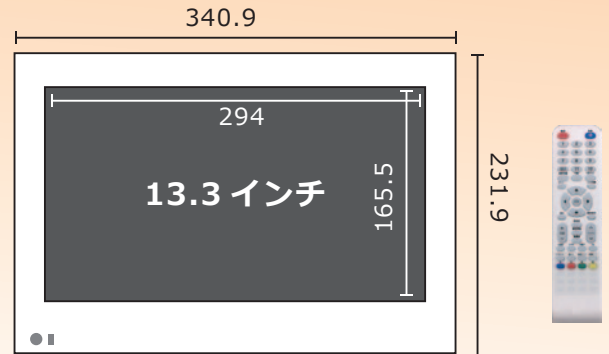

# 介護ベッド用テレビ アーチ

LG-132JW-ATS

《実用新案登録済》

13インチ液晶テレビ (地上・BS・CS 対応) ・ベッドホルダー取付タイプ

身体に負担をかけずに寝ながら楽にテレビを観られます

3波対応 (地上・BS・CS)  
フルHD画質 ・ HDMI入力 × 2  
(1920×1080)

### 13.3インチテレビ部仕様

サイズ	外形サイズ：幅340.9 × 高231.9 × 奥41.5 画面サイズ：13.3インチ (約幅294 × 高165.5mm) 画素数：1920×1080(Full HD)
液晶パネル	駆動方式：a-si TFT アクティブマトリクス バックライト：LED 視野角：左右・上下 共約80°
電源	AC100V(DC12V) 50/60Hz
質量 (重量)	本体 約0.85kg
受信	地上デジタル、CATV (C13~C63) パススルー対応 BS、CS
番組表表示	電子番組表 (EPG)
入力端子	AV入力 X1, HDMI入力 X2, USB X1
出力端子	ヘッドホン端子