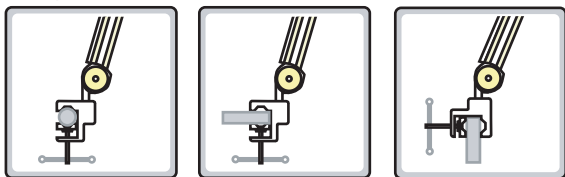

### ピタッとアーム9インチVGAモニター + 地上デジタル放送チューナーセット

外付デジタルチューナーの映像をさらに綺麗に映し出す  
高画質9インチVGAモニターを使用。  
※こちらはアナログ放送の受像は出来ません。

#### アーム材質

アーム本体	鉄
コードガイドモール	プラスチック
クランプ	アルミ鋳物
指挟み防止	プラスチック

コードガイドモール  
アームに沿って液晶テレビの  
配線が綺麗に収まります

取付部分は多くのベッドパネルの形状に対応しております

ピタッとアーム納品実例写真

様々な箇所用途に合わせて  
その他取り付け方法も用意しております。