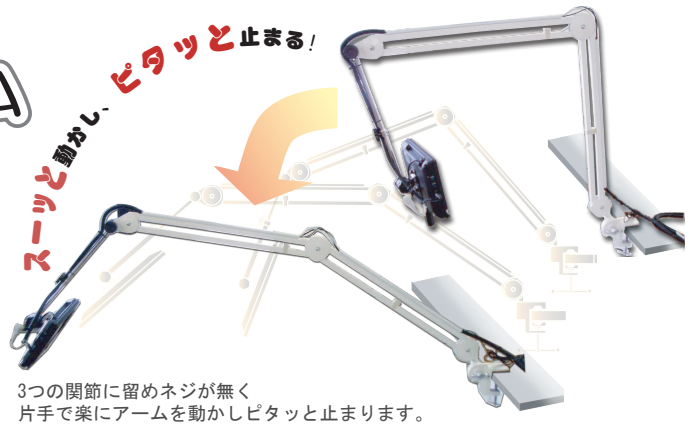

## L-green ピタッとアーム液晶テレビの特徴

スリムでシンプルなアームです。  
患者様に圧迫感を与えず診療の邪魔にもなりません。

角度の調整が片手でも自在に動くスムーズなアームです。  
手軽に位置や向きを調整できますので  
患者様は寝ながら片手でもテレビの角度を調整でき、  
無理な姿勢を無く観る事が出来ます。

LG-80WBTF

LG-80WBTF(T)

LG-92BTF(D)

### ピタッとアームワイド8インチ型

ベッドでの閲覧に最適な小型の8インチ液晶テレビ  
スムーズと動かしピタッと止まる。楽々操作の  
アーム式ですので無理な姿勢をせず観る事が出来ます

### ピタッとアームワイド8インチ型 + 地上デジタル放送チューナーセット

外付デジタルチューナーとのセット  
アナログ放送とデジタル放送どちらも見られます

### ピタッとアーム9インチVGAモニター + 地上デジタル放送チューナーセット

外付デジタルチューナーの映像をさらに綺麗に映し出す  
高画質9インチVGAモニターを使用。  
※こちらはアナログ放送の受像は出来ません。