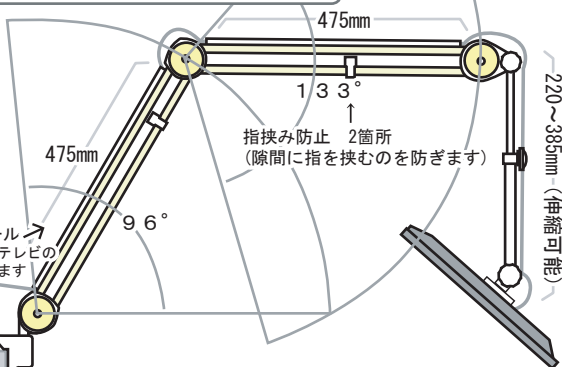

アーム材質

アーム本体	鉄
コードガイドモール	プラスチック
クランプ	アルミ鋳物
指挟み防止	プラスチック

コードガイドモール
アームに沿って液晶テレビの
配線が綺麗に収まります

取付部分は多くのベッドパネルの形状に対応しております