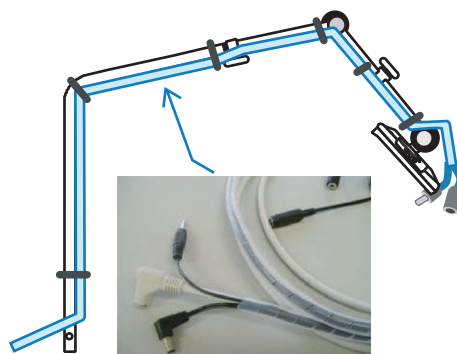

〈LG-80WBTSのセット内容〉

1. L-green 高画質ワイド8インチ液晶テレビ
LG-80WTVB
〈仕様は別紙を参照〉
2. スティールタイプアーム
3. 標準クランプ/テーブル

スティールタイプ
ワイド8インチ液晶テレビ
[LG-80WBTS]

〈8インチ 表面〉

テレビは片手でも自由自在に動かすことができます。また配線もすっきりしています。

クランプ式ですので、ベッドのヘッドパネルなど、どこでも簡単に取付可能です。ベッドのタイプにより、クランプの種類を選びます。

Wクランプ

Wクランプは縦に取り付けることができます。平べったいベッドパネルの表面に取り付けます。

Sクランプ

Sクランプは横方向に取り付けることができます。横からの取付ができるなら、このクランプはお勧めです。

〈アーム取付のイメージ・寸法図〉

スティールアームの仕様

別売りアンテナケーブルセット

有限会社ライフ・グリーン
京都府京田辺市大住浜41