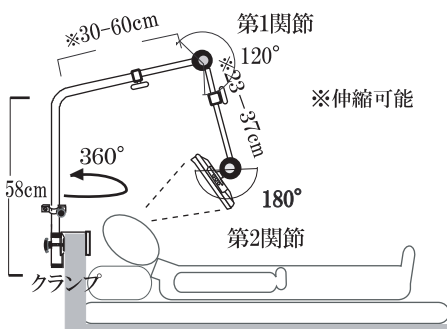

〈LG-80WBTSのセット内容〉

1. L-green 高画質ワイド8インチ液晶テレビ
LG-80WTVB
〈仕様は別紙を参照〉
2. スティールタイプアーム
3. 標準クランプ/テーブル

スティールタイプ
ワイド8インチ液晶テレビ
[LG-80WBTS]

〈8インチ 表面〉

テレビは片手でも自由自在に動かすことができます。また配線もすっきりしています。

クランプ式ですので、ベッドのヘッドパネルなど、どこでも簡単に取付可能です。ベッドのタイプにより、クランプの種類を選びます。

Wクランプ

Wクランプは縦に取り付けることができます。平べったいベッドパネルの表面に取り付けます。

Sクランプ

Sクランプは横方向に取り付けることができます。横からの取付ができるなら、このクランプはお勧めです。

〈アーム取付のイメージ・寸法図〉

スティールアームの仕様

別売りアンテナケーブルセット

有限会社ライフ・グリーン
京都府京田辺市大住浜41