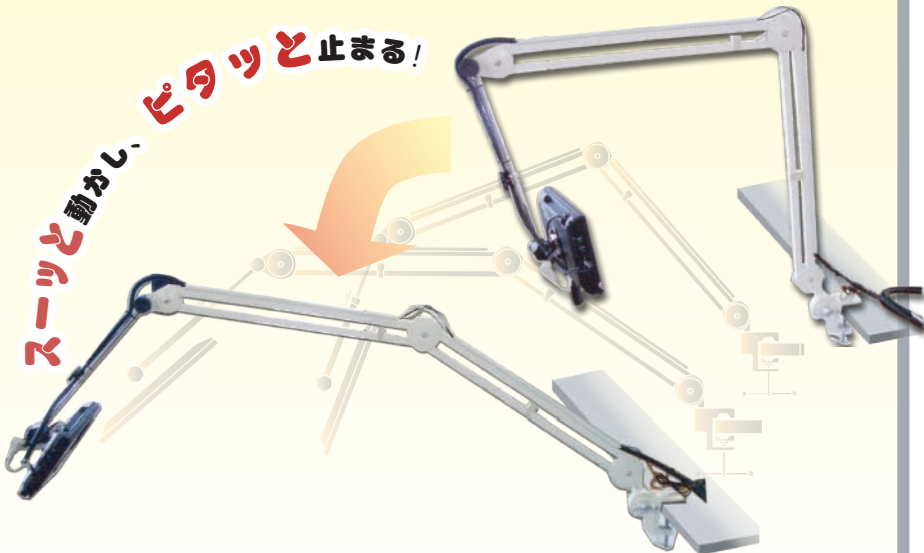

楽々操作

ピタッとアーム

アーム式液晶テレビ

ワイド8インチ型

新発売

フレキシブルアーム

3つの関節に留めネジが無く
片手で楽にアームを動かしてピタッと止まります。

ワイド8インチ液晶テレビ

ベッドでの閲覧に最適な小型サイズの液晶テレビ
アーム式ですので無理な姿勢をせず観る事が出来ます。

スムーズと動かし、ピタッと止まる!

アームに沿って液晶テレビの配線が綺麗に収まります。

主な配線 : DC電源ケーブル イヤホンケーブル アンテナコード
地デジ配線 : DC電源ケーブル イヤホンケーブル AVケーブル IRケーブル(リモコン受光)

LG-80WBTF

L-greenのフレキシブルアームは
ベッドに寝ながらでも片手で楽にアームを動かせます。

- ・画面
- ・操作ボタン
- ・入出力端子
- ・スピーカー
- ・アーム取付箇所

ワイド8インチ液晶テレビ仕様

本体サイズ	幅227 × 奥35 × 高153mm
画面サイズ	8型ワイドTFT液晶パネル
輝度	350cd/m ²
電源	・ AC電源アダプター (AC100V) ・ 自動車用電源 (12Vカー電源アダプター) ※24Vは使用不可
消費電力	8W
入力端子	・ アンテナ接続端子 ・ イヤホン端子 ・ AV入力端子 × 2 ・ 電源入力端子

アーム材質

アーム本体	鉄
コードガイドモール	プラスチック
クランプ	アルミ鋳物
指挟み防止	プラスチック

チューナー用
リモコン受光部

地上デジタル放送チューナー

L-greenアーム式液晶テレビ推奨の地上デジタルチューナー
を合わせて使用すれば同様にベッドに居ながら楽に
テレビ操作が出来、地上デジタル放送を見る事が出来ます。

パイプ

横方向

縦方向