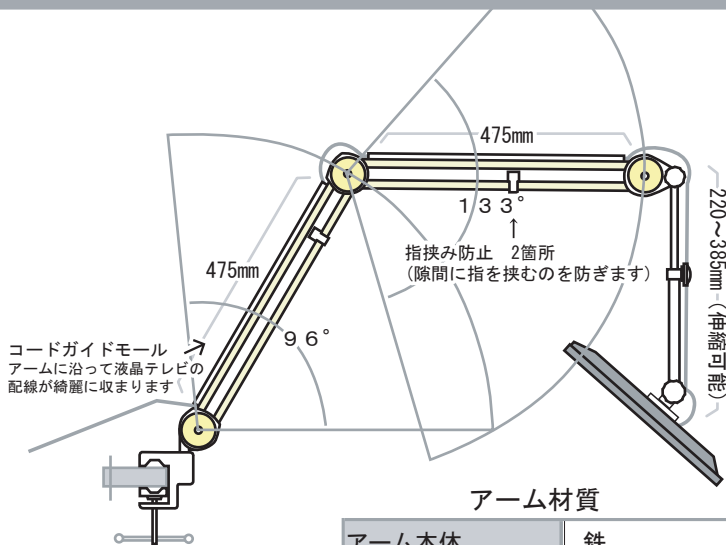

ベッドでの閲覧に最適な小型サイズの液晶テレビ
アーム式ですので無理な姿勢をせず観る事が出来ます。

スムーズと動かし、ピタッと止まる!

アームに沿って液晶テレビの配線が綺麗に収まります。

主な配線 : DC電源ケーブル イヤホンケーブル アンテナコード
地デジ配線 : DC電源ケーブル イヤホンケーブル AVケーブル IRケーブル(リモコン受光)

LG-80WBTF

L-greenのフレキシブルアームは
ベッドに寝ながらでも片手で楽にアームを動かせます。

- ・画面
- ・操作ボタン
- ・入出力端子
- ・スピーカー
- ・アーム取付箇所

ワイド8インチ液晶テレビ仕様

本体サイズ	幅227 × 奥35 × 高153mm
画面サイズ	8型ワイドTFT液晶パネル
輝度	350cd/m ²
電源	・ AC電源アダプター (AC100V) ・ 自動車用電源 (12Vカー電源アダプター) ※24Vは使用不可
消費電力	8W
入力端子	・ アンテナ接続端子 ・ イヤホン端子 ・ AV入力端子 × 2 ・ 電源入力端子

アーム材質

アーム本体	鉄
コードガイドモール	プラスチック
クランプ	アルミ鋳物
指挟み防止	プラスチック

チューナー用
リモコン受光部

地上デジタル放送チューナー

L-greenアーム式液晶テレビ推奨の地上デジタルチューナー
を合わせて使用すれば同様にベッドに居ながら楽に
テレビ操作が出来、地上デジタル放送を見る事が出来ます。

パイプ

横方向

縦方向