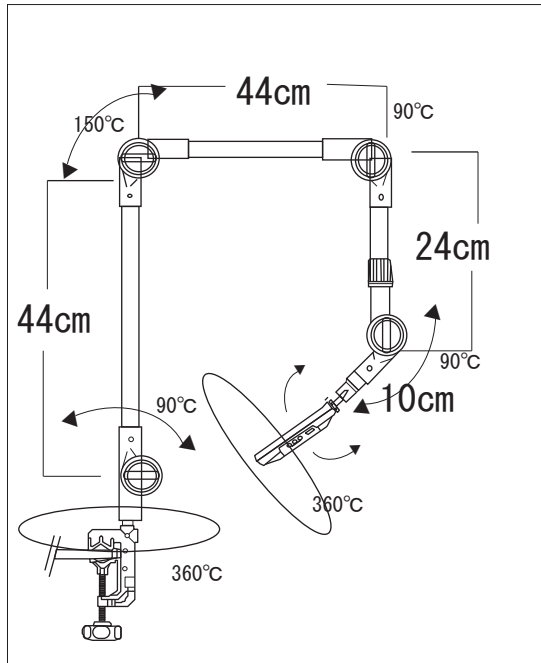

## プラスチックアーム式ワイド8インチ液晶テレビ LG-80WBTA

アームの仕様と稼動範囲

- テレビ : L-green  
ワイド8インチ液晶テレビ
- アームの仕様
- 継手部分 : ナイロン66樹脂・ABS樹脂
  - カラー鋼管 : φ20,1mm鋼管
  - クランプ : アルミダイカス
  - 付加加量 : 1200g
  - 色 : ブラック
  - アーム A : 約130cm
- 長さ(詳細は寸法図をご参考ください)

テレビ取付部分

ネジで簡単  
角度調整

クランプ式で  
簡単取付

- ・画面
- ・操作ボタン
- ・入出力端子
- ・スピーカー
- ・アーム取付箇所

ワイド8インチ液晶テレビ仕様

本体サイズ	幅227 × 奥35 × 高153mm
画面サイズ	8型ワイドTFT液晶パネル
輝度	350cd/m <sup>2</sup>
電源	・ AC電源アダプター(AC100V) ・ 自動車用電源(12Vカー電源アダプター) ※24Vは使用不可
消費電力	8W
入力端子	・ アンテナ接続端子 ・ イヤホン端子 ・ AV入力端子 × 2 ・ 電源入力端子