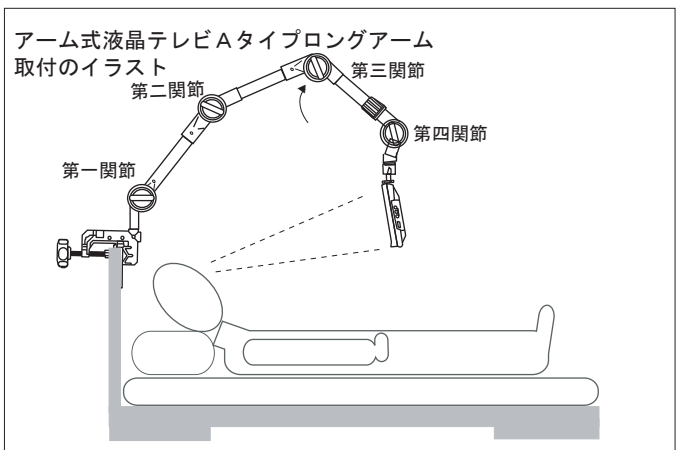

## プラスチックアーム式ワイド8インチ液晶テレビ LG-80WBTA

アームの仕様と稼動範囲

- テレビ : L-green  
ワイド8インチ液晶テレビ
- アームの仕様
- 継手部分 : ナイロン66樹脂・ABS樹脂
  - カラー鋼管 : φ20,1mm鋼管
  - クランプ : アルミダイカス
  - 付加加量 : 1200g
  - 色 : ブラック
  - アーム A : 約130cm
- 長さ(詳細は寸法図をご参考ください)

テレビ取付部分

ネジで簡単  
角度調整

クランプ式で  
簡単取付

- ・画面
- ・操作ボタン
- ・入出力端子
- ・スピーカー
- ・アーム取付箇所

ワイド8インチ液晶テレビ仕様

本体サイズ	幅227 × 奥35 × 高153mm
画面サイズ	8型ワイドTFT液晶パネル
輝度	350cd/m <sup>2</sup>
電源	・ AC電源アダプター(AC100V) ・ 自動車用電源(12Vカー電源アダプター) ※24Vは使用不可
消費電力	8W
入力端子	・ アンテナ接続端子 ・ イヤホン端子 ・ AV入力端子 × 2 ・ 電源入力端子