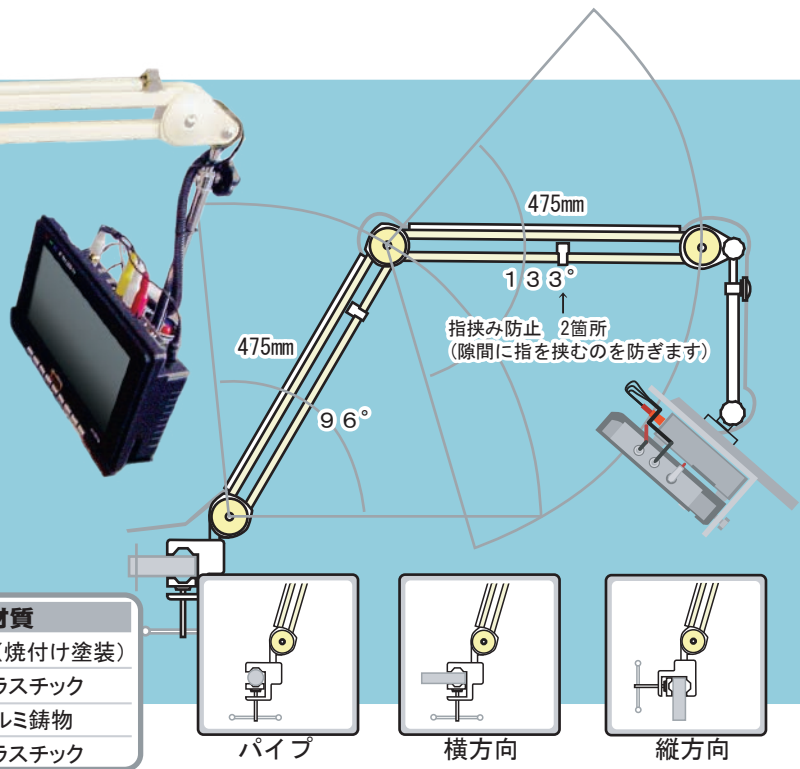

介護・病院様にも最適 ピタッとアーム式液晶テレビ

ワイド8インチ液晶テレビ
ベッドでの閲覧に最適な小型サイズの液晶テレビアーム式ですので、テレビ側を見やすい位置へ移動。身体に負担をかけずテレビを見ることが出来ます。

フレキシブルアーム
3つの関節に留めネジが無く
ベッドで寝て力が入らない状態でも思い通り操作可能。
楽にスーツとアームを動かしピタッと止まります。

ピタッとアーム材質	
アーム本体	鉄(焼付け塗装)
コードガイドモール	プラスチック
クランプ	アルミ鋳物
指挟み防止	プラスチック

取付部分は多くのベッドパネルの形状に対応しております

配線例

設置上部

アームにはテレビとチューナー共に取付

テレビと共に地上デジタル放送チューナーを取付け。小型チューナー小型テレビとピタッとアームで実現。配線距離が少なくなり、すっきり取付。地上デジタル放送もさらに操作楽々！

業界で初めて8インチ程度の小型液晶テレビで地上デジタル放送チューナー(フルセグ)一体型のタイプを実現！

ワイド8インチ液晶テレビ

・画面
・操作ボタン

・入出力端子

仕様

本体サイズ	W227mm × D153mm × H35mm
画面サイズ	8型ワイドTFT液晶パネル 480 × 220 × RGB (105600)
輝度	350cd/m ²
電源	・ AC電源アダプター(AC100V) ・ 自動車用電源(12Vカー電源アダプター) ※24Vは使用不可
消費電力	8W

地上デジタル放送チューナー

仕様

外形寸法	W196mm × D105mm × H29.8mm (足及び突起部含まず)
質量	約350g
許容動作環境	使用時 温度0~40°C (結露なきこと)
電源	電圧 9V 消費電力 9W 待機電力 1.5W以下
入力	ACアダプタ 100V 50Hz/60Hz アンテナ端子 F型コネクタ 入力インピーダンス 75Ω IR端子 φ2.5ピンジャック リモコン受光ユニット(オプション)専用
受信放送	地上デジタルテレビジョン放送