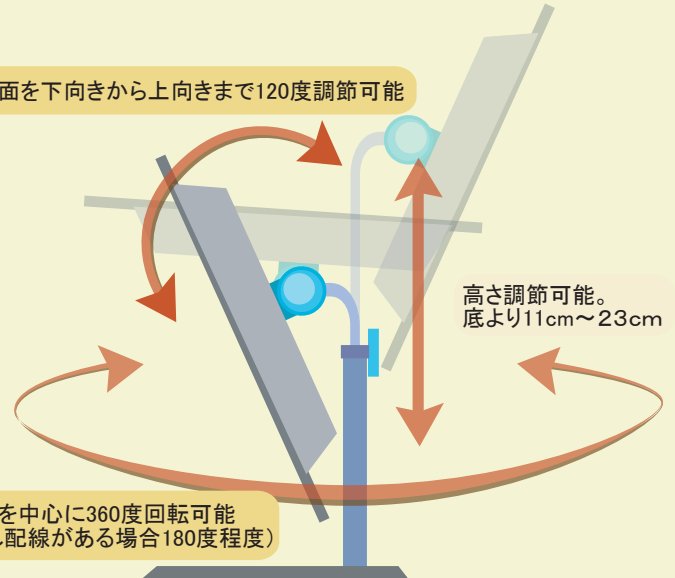

# 10.2インチ地上デジタル放送テレビ Dスタンドタイプ

人工透析病院などのチェアベットでの使用に最適です

地上デジタル放送が観れる  
10.2インチ小型液晶テレビ  
便利なEPG（電子番組表）搭載。

画面を下向きから上向きまで120度調節可能

## カラーバリエーション

## 内臓機能

- ・ 地上デジタル放送テレビ (EPG電子番組表搭載)
- ・ AV入力端子対応。ビデオカメラ・プレーヤーと接続してビデオモニターとしても使用可能
- ・ デジタルフォトフレーム
- ・ デジタル時計 / カレンダー表示
- ・ スヌーズ付きアラーム・オン&オフタイマー
- ・ 背面スピーカー
- ・ ステレオヘッドフォン
- ・ 内臓64MBメモリー(使用可能 約62MB)
- ・ USBメモリー・SDカード・メモリスティック・MC対応(動画や静止画表示可能)
- ・ shoplock(画像展示時などに設定変更を容易に出来ないようにロックできます)