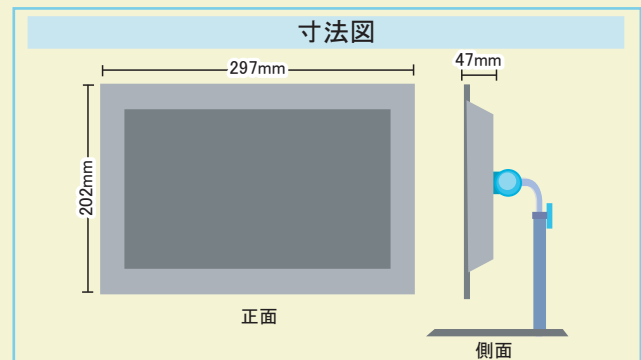

# 10.2インチ地上デジタル放送テレビ Dスタンドタイプ

人工透析病院などのチェアベットでの使用に最適です

地上デジタル放送が観れる  
10.2インチ小型液晶テレビ  
便利なEPG（電子番組表）搭載。

画面を下向きから上向きまで120度調節可能

## 寸法図

使用電源	AC100V50/60Hz
消費電力/待機電力	18.4W/0.3W
画素数	800×480
画面寸法	22.2×13.3cm
対応メモリー媒体	SD MMC メモリスティック メモリスティックPRO メモリスティックDuo メモリスティックPRO Duo
内臓メモリー	62MB
接続端子	AV映像入力×1 メモリーカード×1 AVステレオ音声入力×1 地上デジタルアンテナ入力 USB2.0画像入力×1 ヘッドフォン出力(ミニジャック)
使用環境/保管環境	温度:0℃～35℃ / -20℃ 湿度:20%～80%RH / 10%～90%RH(結露なきこと) 高度:0～1980m / 0～2980m