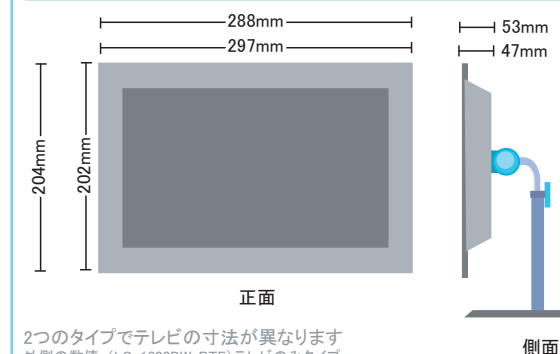

LG-1001DW-BTF (多機能)

テレビ機能の他に「デジタルフォトフレーム」
「音楽プレーヤー」「時計アラーム機能」など多機能なタイプです。
テレビ以外としても多くの場面で使用出来ます。

液晶パネル	10インチワイド・カラーTFT液晶
画面画素数	1024 × 600画素(WSVGA)
外形寸法	288mm(W) × 53mm(D) × 204mm(H)
重さ	約1.1kg
受信チャンネル	UHF:13ch~62ch(ISDB-T, Full-Segment) ※CATV/バススルー対応
入出力端子	<ul style="list-style-type: none"> 電源入力端子 イヤホン端子(ステレオ) AV入力端子(コンポジット) アンテナ入力端子(F型、インピーダンス75Ω) B-CASカード・スロット

使用電源	AC100V50/60Hz
消費電力/待機電力	18.4W/0.3W
画素数	800 × 480
画面寸法	22.2 × 13.3cm
対応メモリー媒体	SD MMC メモリースティック メモリースティックPRO メモリースティックDuo メモリースティックPRO Duo
内蔵メモリー	62MB
接続端子	AV映像入力×1 メモリーカード×1 AVステレオ音声入力×1 地上デジタルアンテナ入力 USB2.0画像入力×1 ヘッドフォン出力(ミニジャック)
使用環境/保管環境	温度:0℃~35℃ / -20℃ 湿度:20%~80%RH / 10%~90%RH(結露なきこと) 高度:0~1980m / 0~2980m

画面を下向きから上向きまで120度調節可能

高さ調節可能。
底より11cm~23cm

支柱を中心に360度回転可能
(但し配線がある場合180度程度)

寸法図

2つのタイプでテレビの寸法が異なります
外側の数値: (LG-1000DW-BTF) テレビのみタイプ
内側の数値: (LG-1001DW-BTF) 多機能タイプ