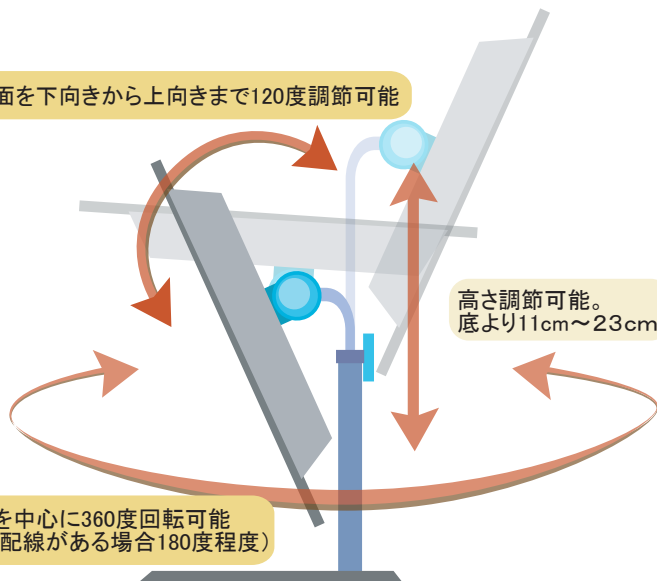

地上デジタル放送対応 10.2インチ液晶テレビ Dスタンド

チェアベッドやテーブルに取り付けに最適なスタンドタイプ

地上デジタル放送対応は2つのタイプがございます。ご入用の用途に合うタイプをお選びいただけます。

LG-1000DW-BTF (テレビのみ)

テレビ機能のみ(AV入力対応)の商品タイプです。
透析病院などでは要望のありました、
「操作が複雑」「使用しない機能がある」を解決いたしました。
機能を省いた分、価格も抑えております。

LG-1001DW-BTF (多機能)

テレビ機能の他に「デジタルフォトフレーム」
「音楽プレーヤー」「時計アラーム機能」など多機能なタイプです。
テレビ以外としても多くの場面で使用出来ます。

液晶パネル	10インチワイド・カラーTFT液晶
画面画素数	1024 × 600画素(WSVGA)
外形寸法	288mm(W) × 53mm(D) × 204mm(H)
重さ	約1.1kg
受信チャンネル	UHF:13ch~62ch(ISDB-T, Full-Segment) ※CATV/バススルー対応
入出力端子	<ul style="list-style-type: none"> 電源入力端子 イヤホン端子(ステレオ) AV入力端子(コンポジット) アンテナ入力端子(F型、インピーダンス75Ω) B-CASカード・スロット

使用電源	AC100V50/60Hz
消費電力/待機電力	18.4W/0.3W
画素数	800 × 480
画面寸法	22.2 × 13.3cm
対応メモリー媒体	SD MMC メモリースティック メモリースティックPRO メモリースティックDuo メモリースティックPRO Duo
内蔵メモリー	62MB
接続端子	AV映像入力×1 メモリーカード×1 AVステレオ音声入力×1 地上デジタルアンテナ入力 USB2.0画像入力×1 ヘッドフォン出力(ミニジャック)
使用環境/保管環境	温度:0℃~35℃ / -20℃ 湿度:20%~80%RH / 10%~90%RH(結露なきこと) 高度:0~1980m / 0~2980m

画面を下向きから上向きまで120度調節可能

高さ調節可能。
底より11cm~23cm

支柱を中心に360度回転可能
(但し配線がある場合180度程度)

寸法図

2つのタイプでテレビの寸法が異なります
外側の数値: (LG-1000DW-BTF) テレビのみタイプ
内側の数値: (LG-1001DW-BTF) 多機能タイプ