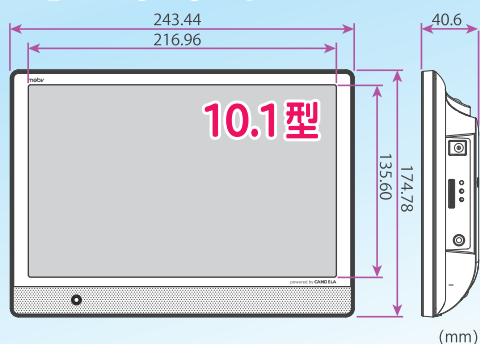

歯科医院向け 液晶テレビ ピタツとアーム

歯科医院用チェアユニット等の縦パイプに設置し患者へ治療間に映像を見せる事が出来ます。

スリムでスムーズな動きの
ピタツとアーム

歯科医院用チェアユニットなどの
縦方向のパイプに取付が行えます

ピタツとアーム部材質

アーム本体：鉄（焼付け塗装）

アームカバー：プラスチック

アーム質量：2.3kg

10インチテレビ LG-MV101W3CTF-D

10.1インチテレビ部仕様

サイズ	外形サイズ：幅243.44 × 高174.78 × 奥40.60mm 画面サイズ：10.1インチ（約幅216.96 × 高135.60mm） 画素数：1280×800
電源	12V/2.0A（最大24W） / 消費電力：約12W
質量（重量）	本体 約 0.71 Kg
駆動方式	a-si TFT アクティブマトリクス
受信	地上デジタル放送（UHF：13ch～62ch） CATVパススルー（VHF、UHF）対応
番組表表示	電子番組表（EPG）視聴予約可能 ラテ欄表示形式 5時間/6チャンネル/8日間
スピーカー	1W+1W
入力端子	ビデオ入力4極ミニプラグ×1（コンポジット映像・ステレオ音声） HDMI×1
出力端子	ヘッドホン端子(テレビ前面)
使用環境	温度：0℃～35℃ 湿度：20%～80%RH（結露なきこと）

14インチテレビ LG-14JWB-CTF-D

14インチテレビ部仕様

サイズ	外形寸法：幅352.4mm×高245.4mm×奥43.0mm 画面サイズ：14インチ（幅310.9mm×高174.9mm） 画素数：1366×768
質量（重量）	約1.0kg
電源	12V/2A
駆動方法	TFTアクティブマトリクス
受信	UHF(13-62)、CATVパススルー対応（C13-63） F型同軸コネクタ（75Ω）
スピーカー	3.0W+3.0W（4Ω）
入出力端子	入力：HDMI×1 / 出力：ヘッドホン端子
使用環境	使用周囲温度：0℃～40℃ / 20%～80%（結露のないこと）