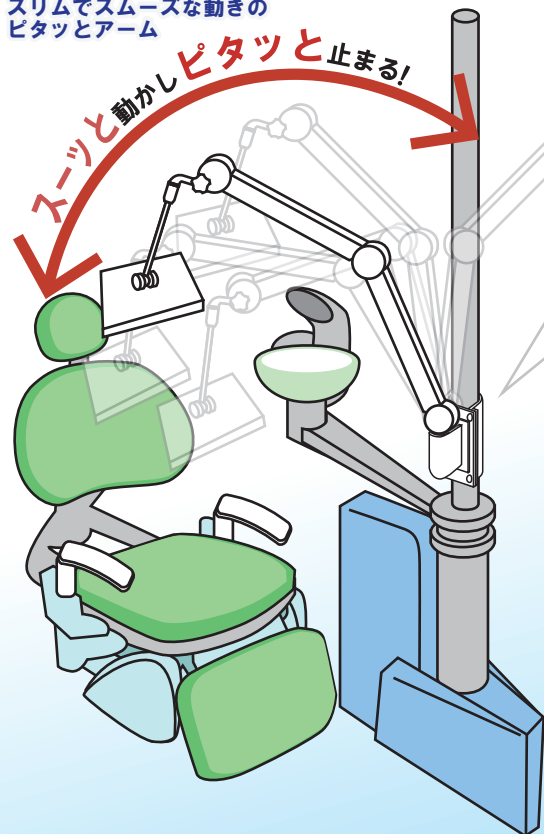

歯科医院向け 液晶テレビ ピタツとアーム

歯科医院用チェアユニット等の縦パイプに設置し患者へ治療間に映像を見せる事が出来ます。

スリムでスムーズな動きの
ピタツとアーム

歯科医院用チェアユニットなどの
縦方向のパイプに取付が行えます

ピタツとアーム部材質

アーム本体：鉄（焼付け塗装）

アームカバー：プラスチック

アーム質量：2.3kg

10インチテレビ LG-MV101W3CTF-D

10.1インチテレビ部仕様

サイズ	外形サイズ：幅243.44 × 高174.78 × 奥40.60mm 画面サイズ：10.1インチ（約幅216.96 × 高135.60mm） 画素数：1280×800
電源	12V/2.0A（最大24W） / 消費電力：約12W
質量（重量）	本体 約 0.71 Kg
駆動方式	a-si TFT アクティブマトリクス
受信	地上デジタル放送（UHF：13ch～62ch） CATVパススルー（VHF、UHF）対応
番組表表示	電子番組表（EPG）視聴予約可能 ラテ欄表示形式 5時間/6チャンネル/8日間
スピーカー	1W+1W
入力端子	ビデオ入力4極ミニプラグ×1（コンポジット映像・ステレオ音声） HDMI×1
出力端子	ヘッドホン端子(テレビ前面)
使用環境	温度：0℃～35℃ 湿度：20%～80%RH（結露なきこと）

14インチテレビ LG-14JWB-CTF-D

14インチテレビ部仕様

サイズ	外形寸法：幅352.4mm×高245.4mm×奥43.0mm 画面サイズ：14インチ（幅310.9mm×高174.9mm） 画素数：1366×768
質量（重量）	約1.0kg
電源	12V/2A
駆動方法	TFTアクティブマトリクス
受信	UHF(13-62)、CATVパススルー対応（C13-63） F型同軸コネクタ（75Ω）
スピーカー	3.0W+3.0W（4Ω）
入出力端子	入力：HDMI×1 / 出力：ヘッドホン端子
使用環境	使用周囲温度：0℃～40℃ / 20%～80%（結露のないこと）