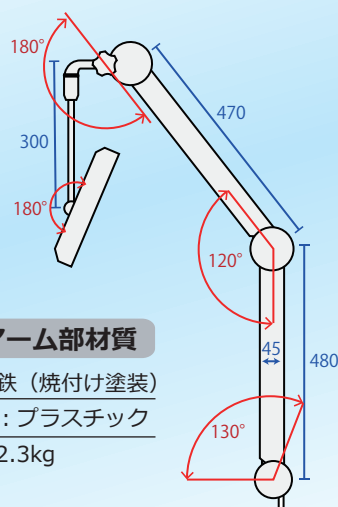

歯科医院向け 液晶テレビ ピタツとアーム

歯科医院用チェアユニット等の縦パイプに設置し患者へ治療間に映像を見せる事が出来ます。

スリムでスムーズな動きの
ピタツとアーム

歯科医院用チェアユニットなどの
縦方向のパイプに取付が行えます

ピタツとアーム部材質

アーム本体：鉄（焼付け塗装）

アームカバー：プラスチック

アーム質量：2.3kg

10インチテレビ LG-MV101W3CTF-D

10.1インチテレビ部仕様

サイズ	外形サイズ：幅243.44 × 高174.78 × 奥40.60mm 画面サイズ：10.1インチ（約幅216.96 × 高135.60mm） 画素数：1280×800
電源	12V/2.0A（最大24W） / 消費電力：約12W
質量（重量）	本体 約 0.71 Kg
駆動方式	a-si TFT アクティブマトリクス
受信	地上デジタル放送（UHF：13ch～62ch） CATVパススルー（VHF、UHF）対応
番組表表示	電子番組表（EPG）視聴予約可能 ラテ欄表示形式 5時間/6チャンネル/8日間
スピーカー	1W+1W
入力端子	ビデオ入力4極ミニプラグ×1（コンポジット映像・ステレオ音声） HDMI×1
出力端子	ヘッドホン端子(テレビ前面)
使用環境	温度：0℃～35℃ 湿度：20%～80%RH（結露なきこと）

14インチテレビ LG-14JWB-CTF-D

14インチテレビ部仕様

サイズ	外形寸法：幅352.4mm×高245.4mm×奥43.0mm 画面サイズ：14インチ（幅310.9mm×高174.9mm） 画素数：1366×768
質量（重量）	約1.0kg
電源	12V/2A
駆動方法	TFTアクティブマトリクス
受信	UHF(13-62)、CATVパススルー対応（C13-63） F型同軸コネクタ（75Ω）
スピーカー	3.0W+3.0W（4Ω）
入出力端子	入力：HDMI×1 / 出力：ヘッドホン端子
使用環境	使用周囲温度：0℃～40℃ / 20%～80%（結露のないこと）