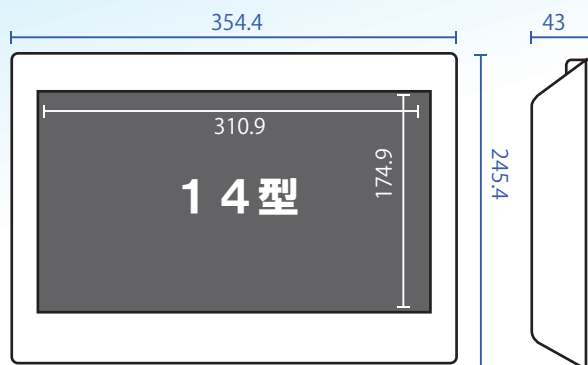

歯科医院向け 液晶テレビ ピタツとアーム

歯科医院用チェアユニット等の縦パイプに設置し患者へ治療間に映像を見せる事が出来ます。

スリムでスムーズな動きの
ピタツとアーム

歯科医院用チェアユニットなどの
縦方向のパイプに取付が行えます

ピタツとアーム部材質

アーム本体：鉄（焼付け塗装）

アームカバー：プラスチック

アーム質量：2.3kg

10インチテレビ LG-MV101W3CTF-D

10.1インチテレビ部仕様

サイズ	外形サイズ：幅243.44 × 高174.78 × 奥40.60mm 画面サイズ：10.1インチ（約幅216.96 × 高135.60mm） 画素数：1280×800
電源	12V/2.0A（最大24W） / 消費電力：約12W
質量（重量）	本体 約 0.71 Kg
駆動方式	a-si TFT アクティブマトリクス
受信	地上デジタル放送（UHF：13ch～62ch） CATVパススルー（VHF、UHF）対応
番組表表示	電子番組表（EPG）視聴予約可能 ラテ欄表示形式 5時間/6チャンネル/8日間
スピーカー	1W+1W
入力端子	ビデオ入力4極ミニプラグ×1（コンポジット映像・ステレオ音声） HDMI×1
出力端子	ヘッドホン端子(テレビ前面)
使用環境	温度：0℃～35℃ 湿度：20%～80%RH（結露なきこと）

14インチテレビ LG-14JWB-CTF-D

14インチテレビ部仕様

サイズ	外形寸法：幅352.4mm×高245.4mm×奥43.0mm 画面サイズ：14インチ（幅310.9mm×高174.9mm） 画素数：1366×768
質量（重量）	約1.0kg
電源	12V/2A
駆動方法	TFTアクティブマトリクス
受信	UHF(13-62)、CATVパススルー対応（C13-63） F型同軸コネクタ（75Ω）
スピーカー	3.0W+3.0W（4Ω）
入出力端子	入力：HDMI×1 / 出力：ヘッドホン端子
使用環境	使用周囲温度：0℃～40℃ / 20%～80%（結露のないこと）