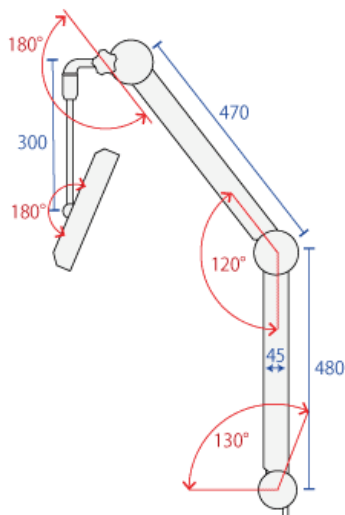

歯科医院向け 10インチ液晶テレビ ピタッとアーム

品名：歯科医院向け 10インチ液晶テレビピタッとアーム

品番：LG-MV101W2-CTF-D

テレビ部 仕様

画面サイズ・画素数	10.1インチ(約 幅216.96 × 高135.60mm) 画素数: 1280×800
本体サイズ	約 幅243.44 × 高174.78 × 奥40.6mm
本体重量	テレビ本体のみ 約 0.71 Kg
入力端子	ビデオ入力用4極ミニプラグ×1 → RCA 3端子変換コンポジット映像 / ステレオ音声 / HDMI×1
出力端子	イヤホン出力
受信チャンネル	地上デジタル放送 (UHF: 13ch~62ch)、CATV/バススレー (VHF、UHF) 対応 電子番組表 (EPG): ラテ欄表示形式 5時間 / 6チャンネル / 8日間 視聴予約可能
推奨動作温度	約0~35度
消費電力	12V/2.0A (最大24W) / 消費電力: 約12W
スピーカー	1W×2

アーム部 仕様

材質	アーム部: 鉄 (焼付け塗装) / アームカバー: プラスチック
重量	2.3kg (アーム部のみ)
寸法	アーム長さ: 480+470+300 mm 関節4箇所: 第一関節 130° 第二 120° 第三 180°(軸の回転 350°) 第四 [テレビ接続部]180°

取付金具部 仕様

材質	鉄
所要寸法	縦110 × 幅84 × 奥103mm

アームの寸法図・可動域

取付金具の寸法図