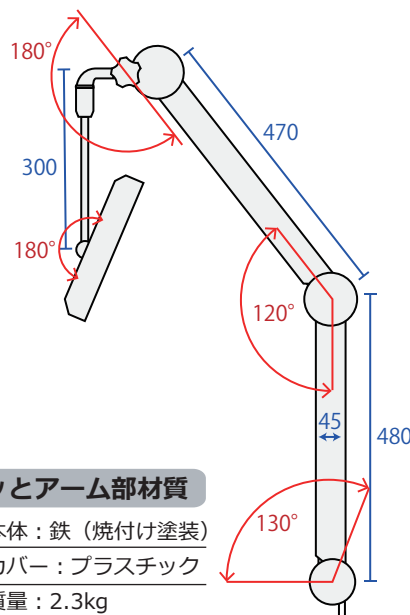

歯科医院向け

LG-133JW-CTF-D

13インチ液晶テレビ ピタッとアーム

歯科医院用チェアユニット等の縦パイプに設置し患者へ治療間に映像を見せる事が出来ます。

スリムでスムーズな動きの
ピタッとアーム

スムーズに動かしピタッと止まる!

歯科医院用チェアユニットなどの
縦方向のパイプに取付が行えます

※写真例の一部、当カタログのテレビ機種とは異なります

13.3型

テレビ特徴

- ハイビジョン画質
- PC入力(D-sub)対応
- HDMI入力対応

13.3インチテレビ部仕様

サイズ	外形サイズ:幅329.8×高264.2×奥31mm 画面サイズ:13.3インチ(約幅286.6×高179.3mm) 画素数:1280×800
電源	12V、3.0A / 消費電力:テレビ視聴時=約15W、待機時=約3.6W
質量(重量)	本体 約 1.1 Kg
駆動方式	a-si TFT アクティブマトリクス
受信	地上デジタル放送(UHF:13ch~62ch)、CATVパススルー(VHF、UHF)対応
番組表表示	電子番組表(EPG):ラテ欄表示形式
音出力	スピーカー:3W+3W / ヘッドホン端子
入力端子	RCAピンジャック+S端子×1 / HDMI×1 / PC入力:RGB(D-Sub 15pin)×1
使用環境	周囲温度0℃~40℃、相対湿度20%~80%(結露なきこと)

ピタッとアーム部材質

アーム本体:鉄(焼付け塗装)
アームカバー:プラスチック
アーム質量:2.3kg