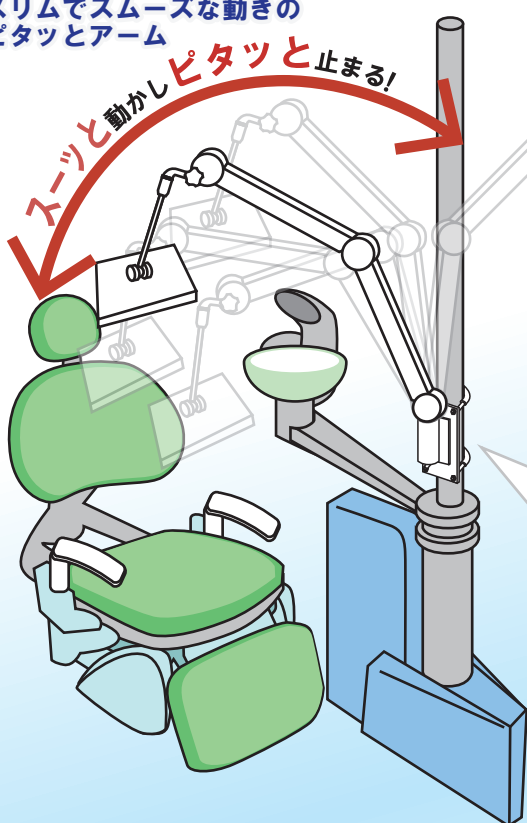

歯科医院向け

LG-133JW-CTF-D

13インチ液晶テレビ ピタッとアーム

歯科医院用チェアユニット等の縦パイプに設置し患者へ治療間に映像を見せる事が出来ます。

スリムでスムーズな動きの
ピタッとアーム

スムーズに動かしピタッと止まる!

歯科医院用チェアユニットなどの
縦方向のパイプに取付が行えます

※写真例の一部、当カタログのテレビ機種とは異なります

13.3型

テレビ特徴

- ハイビジョン画質
- PC入力(D-sub)対応
- HDMI入力対応

13.3インチテレビ部仕様

サイズ	外形サイズ:幅329.8×高264.2×奥31mm 画面サイズ:13.3インチ(約幅286.6×高179.3mm) 画素数:1280×800
電源	12V、3.0A / 消費電力:テレビ視聴時=約15W、待機時=約3.6W
質量(重量)	本体 約 1.1 Kg
駆動方式	a-si TFT アクティブマトリクス
受信	地上デジタル放送(UHF:13ch~62ch)、CATVパススルー(VHF、UHF)対応
番組表表示	電子番組表(EPG):ラテ欄表示形式
音出力	スピーカー:3W+3W / ヘッドホン端子
入力端子	RCAピンジャック+S端子×1 / HDMI×1 / PC入力:RGB(D-Sub 15pin)×1
使用環境	周囲温度0℃~40℃、相対湿度20%~80%(結露なきこと)

ピタッとアーム部材質

アーム本体:鉄(焼付け塗装)
アームカバー:プラスチック
アーム質量:2.3kg