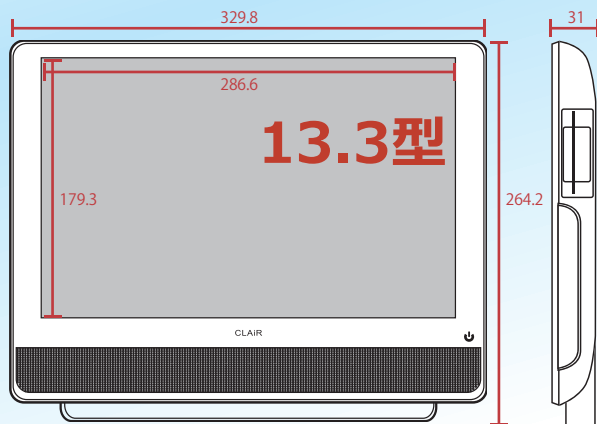

歯科医院向け

LG-133JW-CTF-D

13インチ液晶テレビ ピタッとアーム

歯科医院用チェアユニット等の縦パイプに設置し患者へ治療間に映像を見せる事が出来ます。

スリムでスムーズな動きの
ピタッとアーム

スムーズに動かしピタッと止まる!

歯科医院用チェアユニットなどの
縦方向のパイプに取付が行えます

※写真例の一部、当カタログのテレビ機種とは異なります

13.3型

テレビ特徴

- ハイビジョン画質
- PC入力(D-sub)対応
- HDMI入力対応

13.3インチテレビ部仕様

サイズ	外形サイズ:幅329.8×高264.2×奥31mm 画面サイズ:13.3インチ(約幅286.6×高179.3mm) 画素数:1280×800
電源	12V、3.0A / 消費電力:テレビ視聴時=約15W、待機時=約3.6W
質量(重量)	本体 約 1.1 Kg
駆動方式	a-si TFT アクティブマトリクス
受信	地上デジタル放送(UHF:13ch~62ch)、CATVパススルー(VHF、UHF)対応
番組表表示	電子番組表(EPG):ラテ欄表示形式
音出力	スピーカー:3W+3W / ヘッドホン端子
入力端子	RCAピンジャック+S端子×1 / HDMI×1 / PC入力:RGB(D-Sub 15pin)×1
使用環境	周囲温度0℃~40℃、相対湿度20%~80%(結露なきこと)